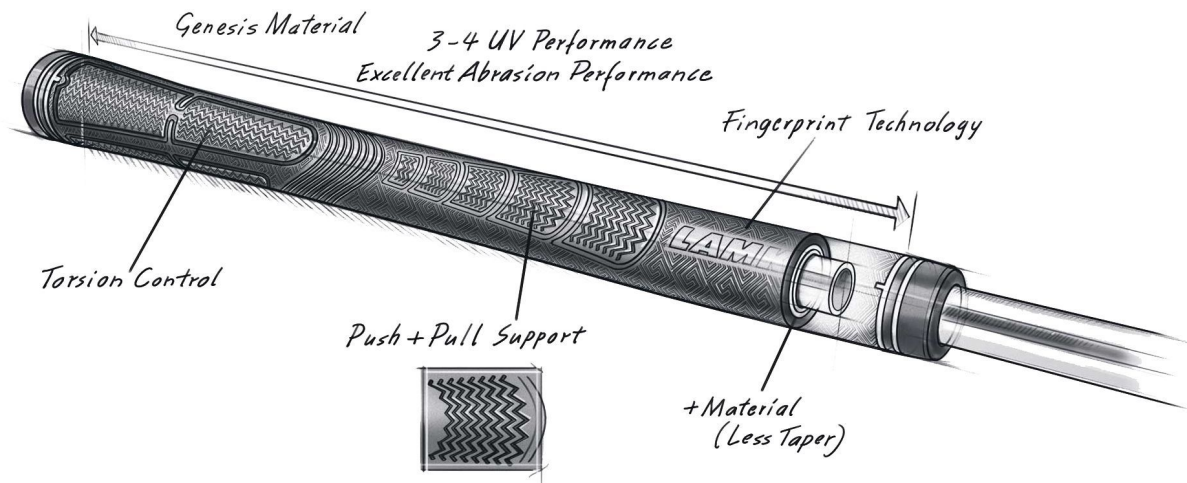

Herren Standardgriffe

Lamkin Sonar+ Standard Golfgriff

Artikel-Nr.: LAM-101902

Markenname: Lamkin

Der Lamkin Sonar+ Golfgriff ist ein High Performance Golfgriff aus Hybridmaterialien, die etwas weicher sind als bei herkömmlichen Kautschukmischungen. Der Griff hat insgesamt ein geraderes Profil und verjüngt sich nach unten nicht so stark.

Die Mikrotextrur im oberen Bereich bietet mehr Torsionsstabilität und Kontrolle, der etwas dickere Griffbereich für die untere Hand fördert einen geringeren Griffdruck für mehr Konsistenz und Kontrolle.

Der Lamkin Sonar+ Golfgriff hat eine leicht klebrige

Oberfläche.

[>>> zum Produkt >>>](#)