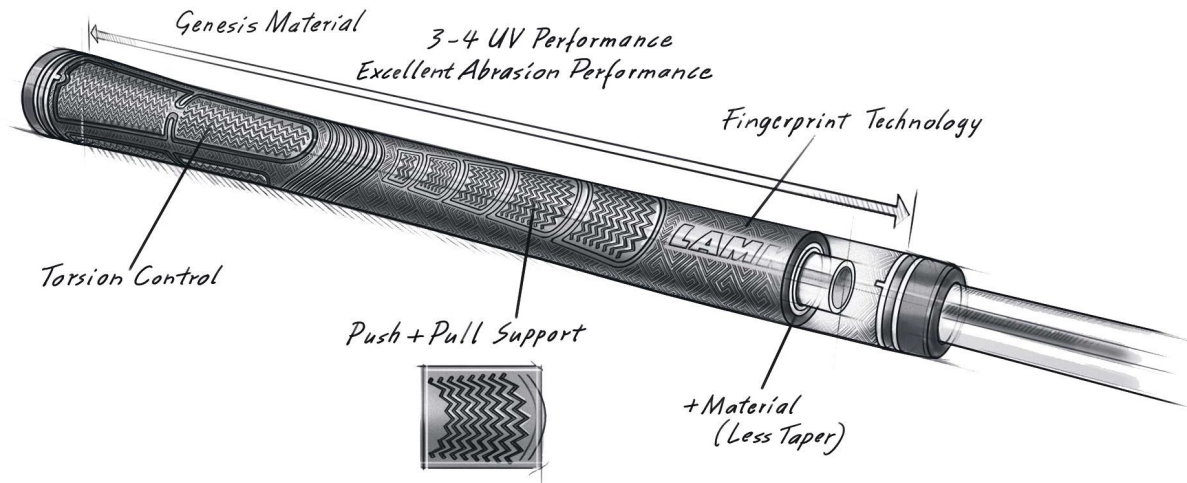

Herren Midsizegriffe

Lamkin Sonar+ Black Midsize Golfgriff

Artikel-Nr.: LAM-101952

Markenname: Lamkin

Der Lamkin Sonar+ Golfgriff ist ein High Performance Golfgriff aus Hybridmaterialien, die etwas weicher sind als bei herkömmlichen Kautschukmischungen. Der Griff hat insgesamt ein geraderes Profil und verjüngt sich nach unten nicht so stark.

Die Mikrotexur im oberen Bereich bietet mehr Torsionsstabilität und Kontrolle, der etwas dickere Griffbereich für die untere Hand fördert einen geringeren Griffdruck für mehr Konsistenz und Kontrolle.

Der Lamkin Sonar+ Golfgriff hat eine leicht klebrige

Oberfläche.

Hier in der Midsize-Version (+1/16 Inch).

[>>> zum Produkt >>>](#)