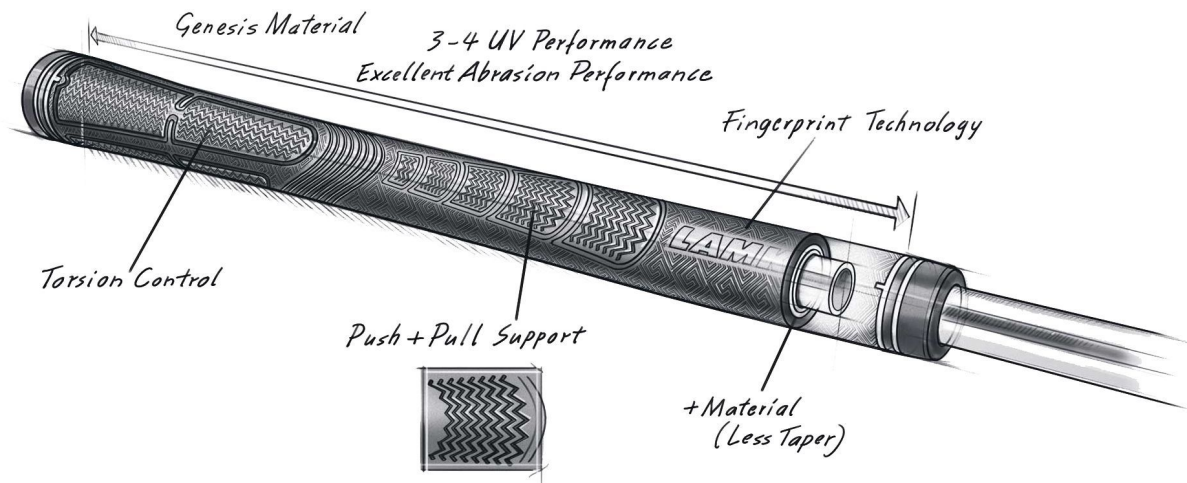

## Lamkin Sonar+ Black Midsize Golfgriff

Artikel-Nr.: LAM-101952

Markenname: Lamkin

Der Lamkin Sonar+ Golfgriff ist ein High Performance Golfgriff aus Hybridmaterialien, die etwas weicher sind als bei herkömmlichen Kautschukmischungen. Der Griff hat insgesamt ein geraderes Profil und verjüngt sich nach unten nicht so stark.

Die Mikrotextur im oberen Bereich bietet mehr Torsionsstabilität und Kontrolle, der etwas dickere Griffbereich für die untere Hand fördert einen geringeren Griffdruck für mehr Konsistenz und Kontrolle.

Der Lamkin Sonar+ Golfgriff hat eine leicht klebrige

Oberfläche.

Hier in der Midsize-Version (+1/16 Inch).

[>>> zum Produkt >>>](#)