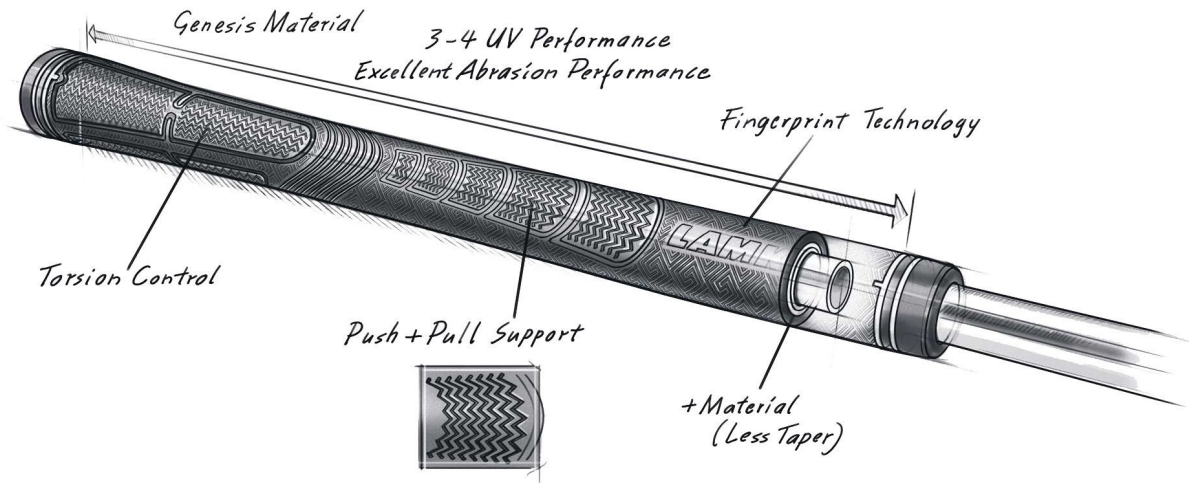

Herren Midsizegriffe

Lamkin Sonar+ Black Midsize Golfgriff

Artikel-Nr.: LAM-101952

Markenname: Lamkin

Der Lamkin Sonar+ Golfgriff ist ein High Performance Golfgriff aus Hybridmaterialien, die etwas weicher sind als bei herkömmlichen Kautschukmischungen. Der Griff hat insgesamt ein geraderes Profil und verjüngt sich nach unten nicht so stark.

Die Mikrotexur im oberen Bereich bietet mehr Torsionsstabilität und Kontrolle, der etwas dickere Griffbereich für die untere Hand fördert einen geringeren Griffdruck für mehr Konsistenz und Kontrolle.

Der Lamkin Sonar+ Golfgriff hat eine leicht klebrige

Oberfläche.

Hier in der Midsize-Version (+1/16 Inch).

[>>> zum Produkt >>>](#)