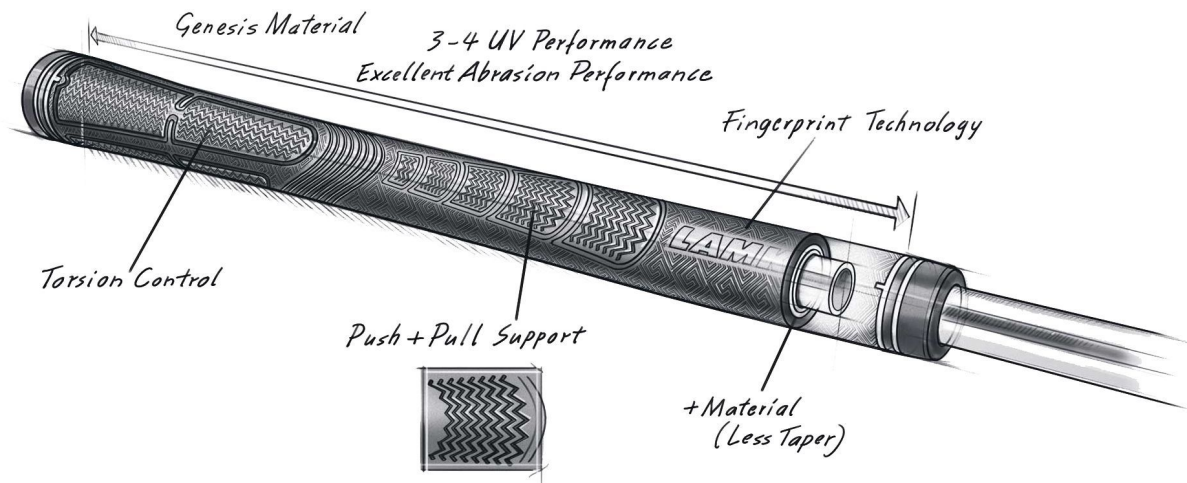

Herren Midsizegriffe

Lamkin Sonar+ Black Midsize Golfgriff

Artikel-Nr.: LAM-101952

Markenname: Lamkin

Der Lamkin Sonar+ Golfgriff ist ein High Performance Golfgriff aus Hybridmaterialien, die etwas weicher sind als bei herkömmlichen Kautschukmischungen. Der Griff hat insgesamt ein geraderes Profil und verjüngt sich nach unten nicht so stark.

Die Mikrotextur im oberen Bereich bietet mehr Torsionsstabilität und Kontrolle, der etwas dickere Griffbereich für die untere Hand fördert einen geringeren Griffdruck für mehr Konsistenz und Kontrolle.

Der Lamkin Sonar+ Golfgriff hat eine leicht klebrige

Oberfläche.

Hier in der Midsize-Version (+1/16 Inch).

[>>> zum Produkt >>>](#)