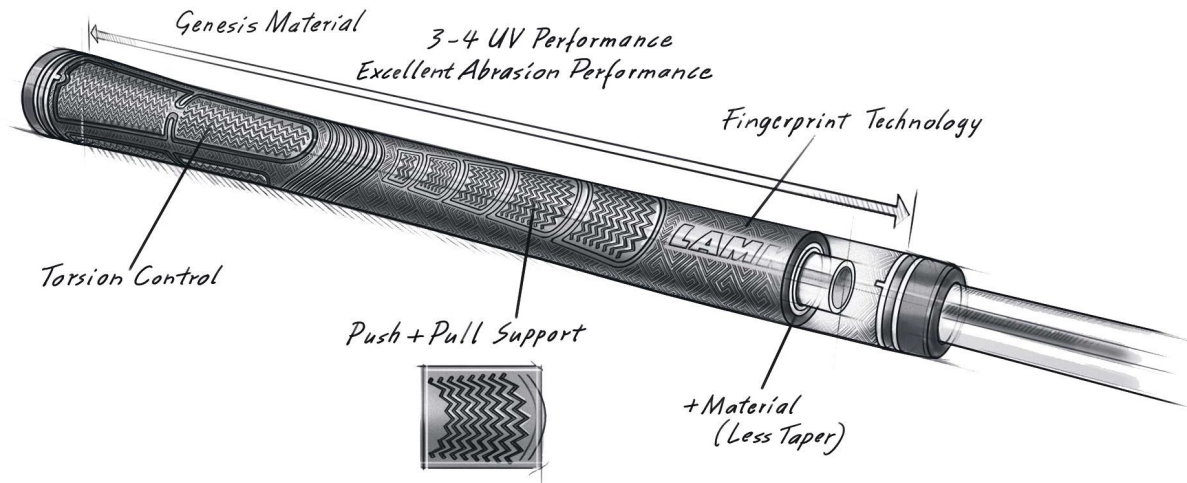

Herren Jumbogriffe

Lamkin Sonar+ Black Jumbo Golfgriff

Artikel-Nr.: LAM-101953

Markenname: Lamkin

Der Lamkin Sonar+ Golfgriff ist ein High Performance Golfgriff aus Hybridmaterialien, die etwas weicher sind als bei herkömmlichen Kautschukmischungen. Der Griff hat insgesamt ein geraderes Profil und verjüngt sich nach unten nicht so stark.

Die Mikrotextur im oberen Bereich bietet mehr Torsionsstabilität und Kontrolle, der etwas dickere Griffbereich für die untere Hand fördert einen geringeren Griffdruck für mehr Konsistenz und Kontrolle.

Der Lamkin Sonar+ Golfgriff hat eine leicht klebrige

Oberfläche.

Hier in der Jumbo-Version (+1/8 Inch).

[>>> zum Produkt >>>](#)