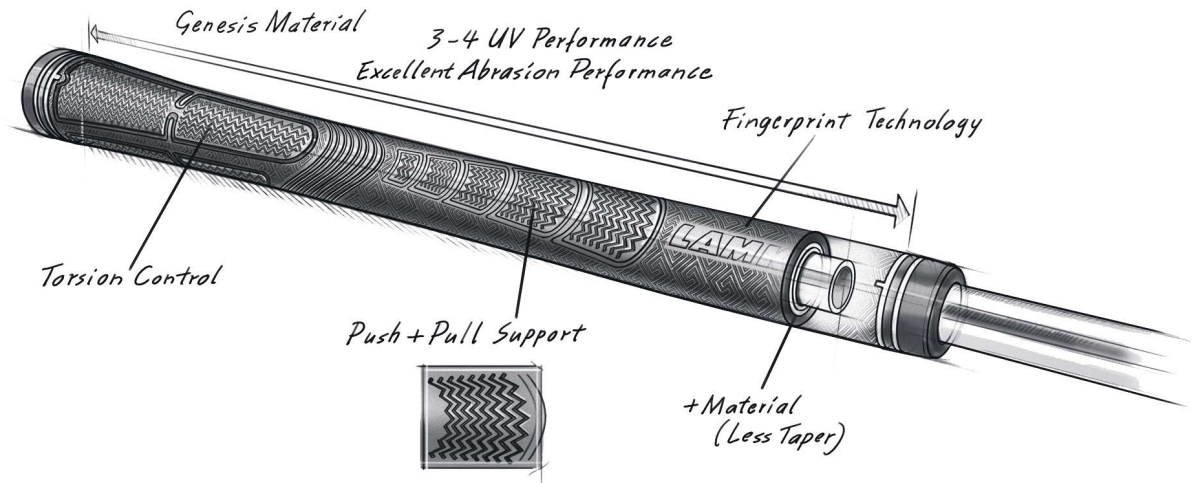

Herren Jumbogriffe

Lamkin Sonar+ Black Jumbo Golfgriff

Artikel-Nr.: LAM-101953

Markenname: Lamkin

Der Lamkin Sonar+ Golfgriff ist ein High Performance Golfgriff aus Hybridmaterialien, die etwas weicher sind als bei herkömmlichen Kautschukmischungen. Der Griff hat insgesamt ein geraderes Profil und verjüngt sich nach unten nicht so stark.

Die Mikrotexur im oberen Bereich bietet mehr Torsionsstabilität und Kontrolle, der etwas dickere Griffbereich für die untere Hand fördert einen geringeren Griffdruck für mehr Konsistenz und Kontrolle.

Der Lamkin Sonar+ Golfgriff hat eine leicht klebrige

Oberfläche.

Hier in der Jumbo-Version (+1/8 Inch).

[>>> zum Produkt >>>](#)