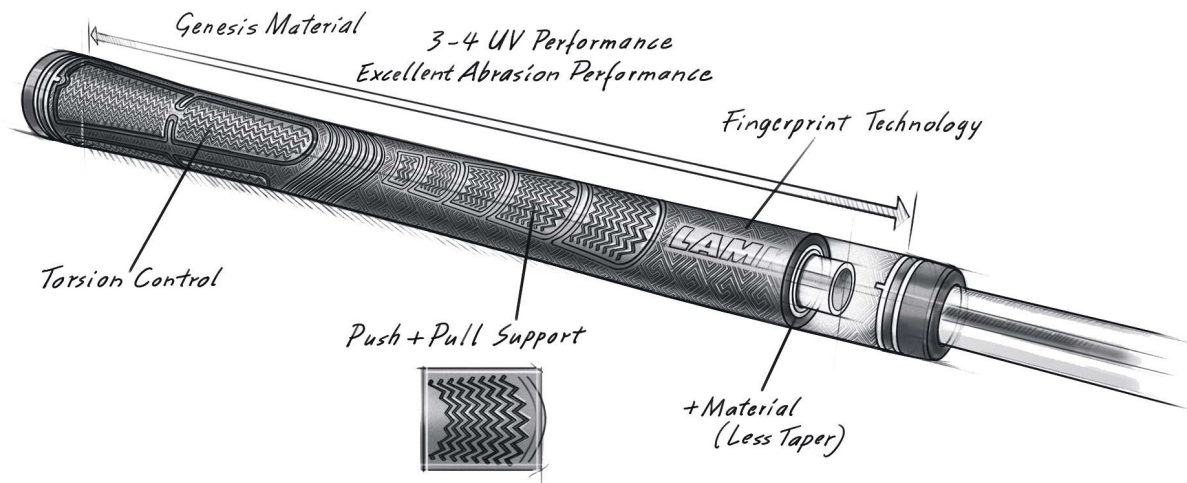

## Lamkin Sonar+ Black Standard Golfgriff

Artikel-Nr.: LAM-101951

Markenname: Lamkin

Der Lamkin Sonar+ Golfgriff ist ein High Performance Golfgriff aus Hybridmaterialien, die etwas weicher sind als bei herkömmlichen Kautschukmischungen. Der Griff hat insgesamt ein geraderes Profil und verjüngt sich nach unten nicht so stark.

Die Mikrotextrur im oberen Bereich bietet mehr Torsionsstabilität und Kontrolle, der etwas dickere Griffbereich für die untere Hand fördert einen geringeren Griffdruck für mehr Konsistenz und Kontrolle.

Der Lamkin Sonar+ Golfgriff hat eine leicht klebrige

Oberfläche.

[>>> zum Produkt >>>](#)