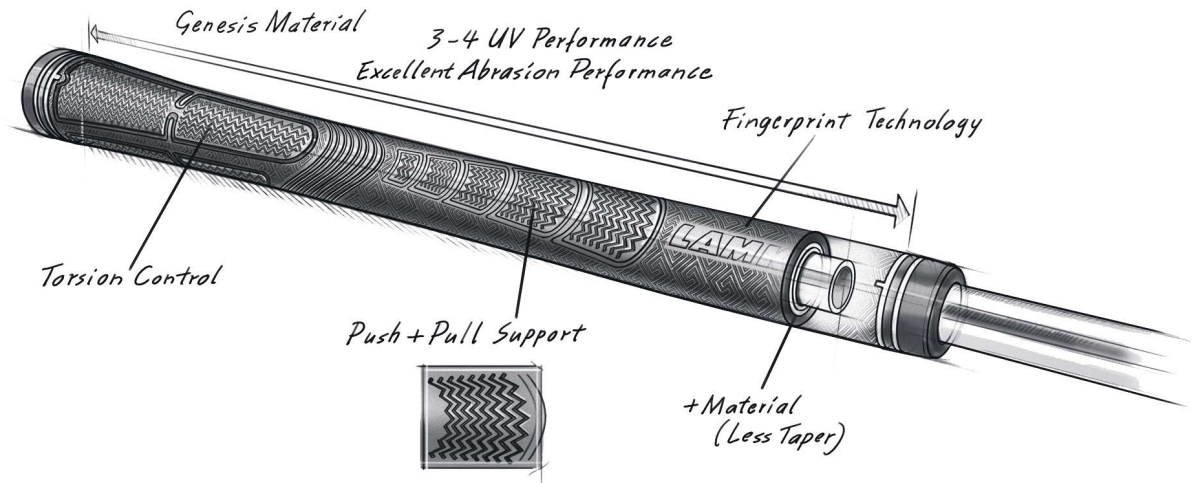

## Lamkin Sonar+ Black Standard Golfgriff

Artikel-Nr.: LAM-101951

Markenname: Lamkin

Der Lamkin Sonar+ Golfgriff ist ein High Performance Golfgriff aus Hybridmaterialien, die etwas weicher sind als bei herkömmlichen Kautschukmischungen. Der Griff hat insgesamt ein geraderes Profil und verjüngt sich nach unten nicht so stark.

Die Mikrotextrur im oberen Bereich bietet mehr Torsionsstabilität und Kontrolle, der etwas dickere Griffbereich für die untere Hand fördert einen geringeren Griffdruck für mehr Konsistenz und Kontrolle.

Der Lamkin Sonar+ Golfgriff hat eine leicht klebrige

Oberfläche.

[>>> zum Produkt >>>](#)