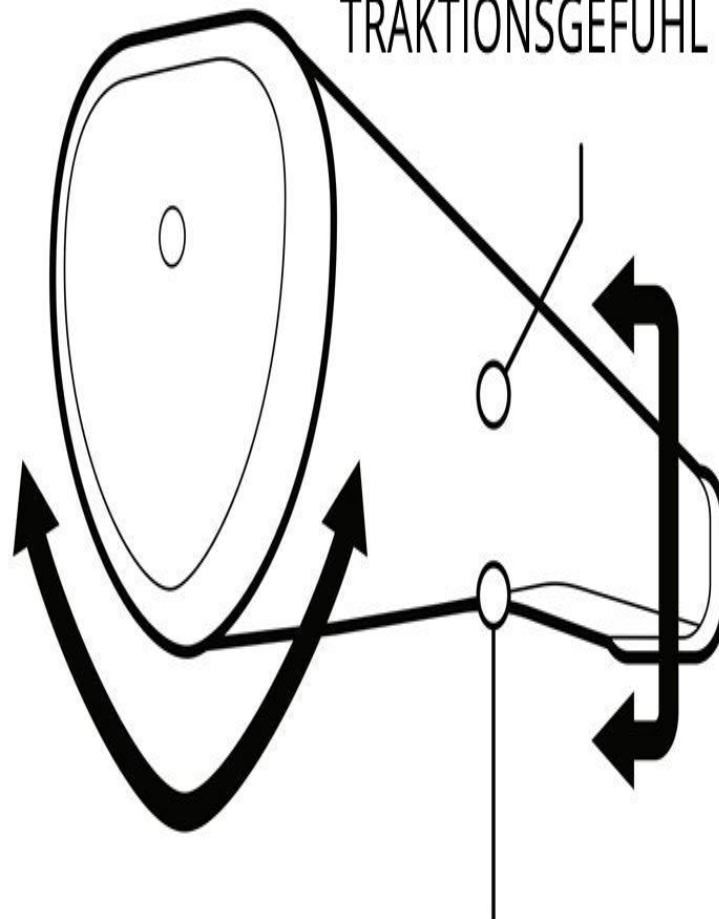

Puttergriffe

Lamkin SINKFIT Straight Pistol Golf Putter Griff

Artikel-Nr.: LAM-101823

Markenname: Lamkin

Die SINKFIT PU-Reihe von Lamkin nutzt die Vorteile von leichtem Polyurethan in Kombination mit der Fingerprint-Technologie, um durchweg maximale Spielbarkeit und Leistung zu bieten. Die Fingerprint-Polyurethan-Hülle der SINKFIT PU-Reihe bietet überlegene Traktion mit einem weichen Gefühl in der Hand.

SINKFIT PU PISTOL

Der SINKFIT Pistol Puttergriff kommt in klassischer mittelgroßer Pistol-Form, der sich nach unten verjüngt und so die richtige Handplatzierung und

POLYURETHAN-OBER-
FLÄCHE FÜR EIN WEICHES
TRAKTIONSGEFÜHL