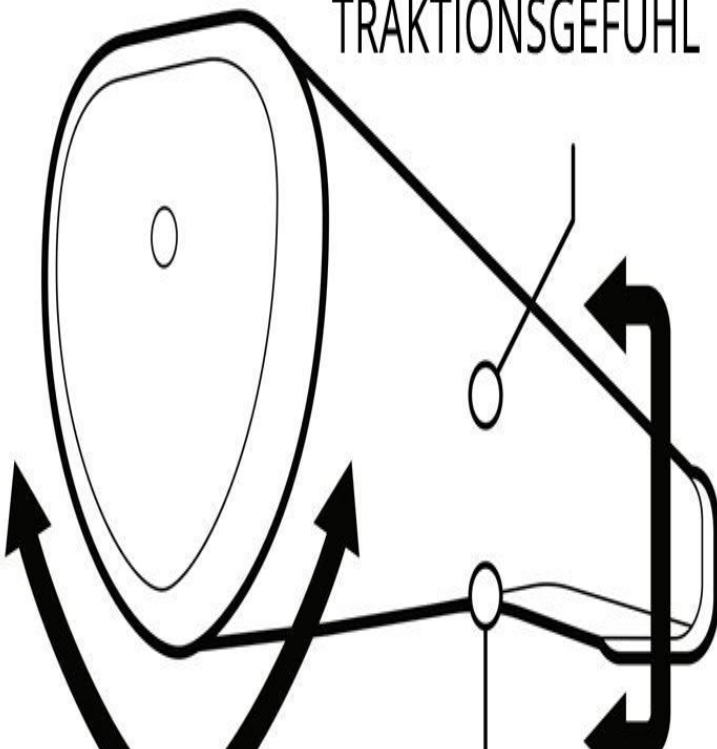

Puttergriffe

Lamkin SINKFIT Straight Pistol Golf Putter Griff

Artikel-Nr.: LAM-101823

Markenname: Lamkin

Die SINKFIT PU-Reihe von Lamkin nutzt die Vorteile von leichtem Polyurethan in Kombination mit der Fingerprint-Technologie, um durchweg maximale Spielbarkeit und Leistung zu bieten.

Mit [vier verschiedenen Modellen](#) gibt es für jeden Puttstil und für jede bevorzugte Griff-Form für jeden Golfer den passenden Puttergriff. Die Fingerprint-Polyurethan-Hülle der SINKFIT PU-Reihe bietet überlegene Traktion mit einem weichen Gefühl in der Hand.

SINKFIT PU PISTOL

Der SINKFIT Pistol Puttergriff kommt in klassischer mittelgroßer Pistol-Form, der sich nach unten verjüngt und so die richtige Handplatzierung und einen geraden Putt fördert.

POLYURETHAN-OBER- FLÄCHE FÜR EIN WEICHES TRAKTIONSGEFÜHL