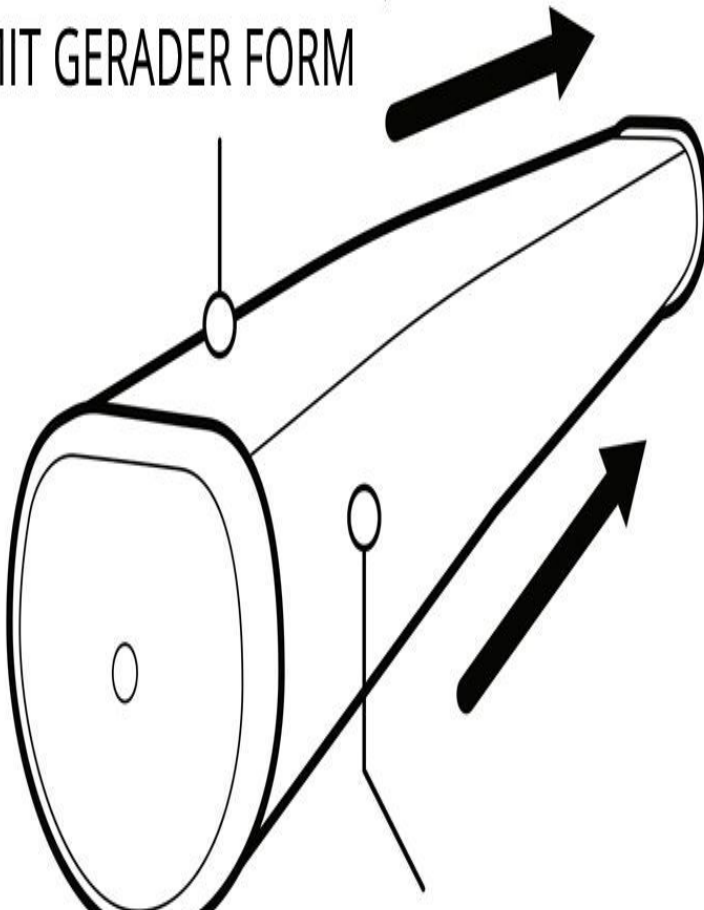

Puttergriffe

Lamkin SINKFIT Straight Midsize Golf Putter Griff

Artikel-Nr.: LAM-101822

Markenname: Lamkin

Die SINKFIT PU-Reihe von Lamkin nutzt die Vorteile von leichtem Polyurethan in Kombination mit der Fingerprint-Technologie, um durchweg maximale Spielbarkeit und Leistung zu bieten.

Mit [vier verschiedenen Modellen](#) gibt es für jeden Puttstil und für jede bevorzugte Griff-Form für jeden Golfer den passenden Puttergriff. Die Fingerprint-Polyurethan-Hülle der SINKFIT PU-Reihe bietet überlegene Traktion mit einem weichen Gefühl in der Hand.

SINKFIT PU STRAIGHT

Der SINKFIT Straight Puttergriff ist ein leichter, mittelgroßer Griff in einer gerade auslaufenden

Puttergriff-Form mit dem vollen Durchmesser über die gesamte Länge, die einen sanfteren Pendelschlag fördert.

ABGERUNDETE KONTUR
MIT GERADER FORM

[>>> zum Produkt >>>](#)

ABGERUNDEDE KONTUR
MIT GERADER FORM

POLYURETHAN-OBERFLÄCHE
FÜR EIN WEICHES TRAKTIONS-
GEFÜHL