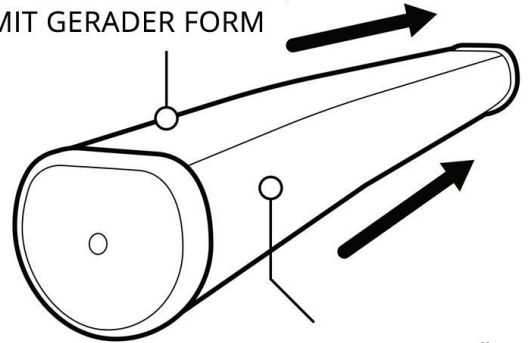

SINKFIT PU STRAIGHT

Der SINKFIT Straight Puttergriff ist ein leichter, mittelgroßer Griff in einer gerade auslaufenden

Puttergriff-Form mit dem vollen Durchmesser über die gesamte Länge, die einen sanfteren Pendelschlag fördert.

ABGERUNDETE KONTUR
MIT GERADER FORM

[>>> zum Produkt >>>](#)

ABGERUNDEDE KONTUR
MIT GERADER FORM

POLYURETHAN-OBERFLÄCHE
FÜR EIN WEICHES TRAKTIONS-
GEFÜHL