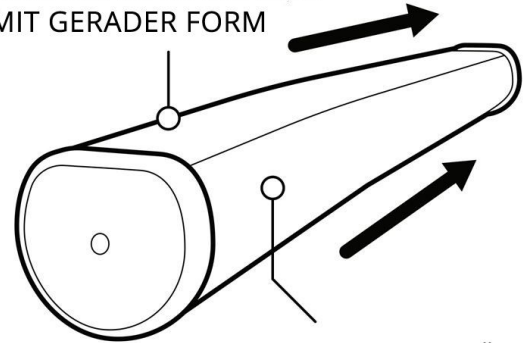

SINKFIT PU STRAIGHT

Der SINKFIT Straight Puttergriff ist ein leichter, mittelgroßer Griff in einer gerade auslaufenden

Puttergriff-Form mit dem vollen Durchmesser über die gesamte Länge, die einen sanfteren Pendelschlag fördert.

ABGERUNDETE KONTUR
MIT GERADER FORM

 [golfmeile.de](https://www.golfmeile.de)
 service@golfmeile.de

Erdinger Str. 13, 85456 Wartenberg, Germany

[>>> zum Produkt >>>](#)

ABGERUNDEDE KONTUR
MIT GERADER FORM