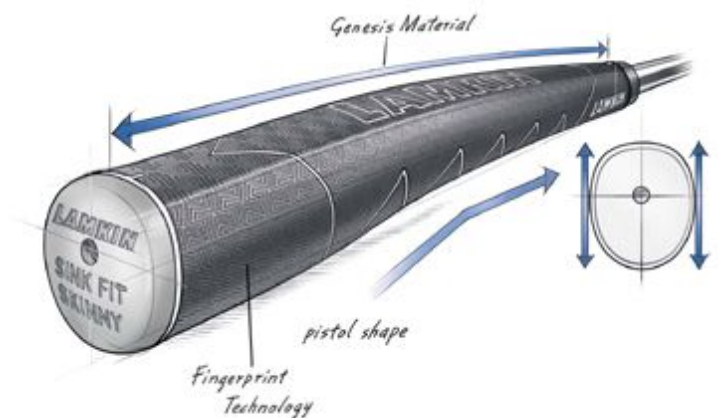

## Lamkin SINK FIT Skinny Pistol Golf Putter Griff, schwarz/silber

Artikel-Nr.: LAM-101492

Markenname: Lamkin

Die SINK FIT Puttergriff Serie kommt in einem einzigartigen ergonomischem Design daher, für mehr Kontrolle und Konstanz in den Putts. Lamkin's Fingerprint-Technologie verbindet ein komfortables und sicheres Schlaggefühl mit einer idealen Griffigkeit.

Der Lamkin SINK FIT Skinny Pistol Putter Griff hat die klassische, sich nach unten verjüngende Pistolform.

[>>> zum Produkt >>>](#)