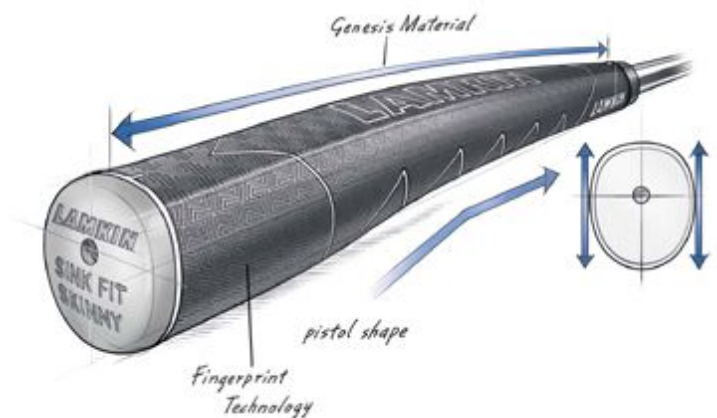

## Lamkin SINK FIT Skinny Pistol Golf Putter Griff, schwarz/silber

Artikel-Nr.: LAM-101492

Markenname: Lamkin

Die SINK FIT Puttergriff Serie kommt in einem einzigartigen ergonomischem Design daher, für mehr Kontrolle und Konstanz in den Putts. Lamkin's Fingerprint-Technologie verbindet ein komfortables und sicheres Schlaggefühl mit einer idealen Griffigkeit.

Der Lamkin SINK FIT Skinny Pistol Putter Griff hat die klassische, sich nach unten verjüngende Pistolform.

[>>> zum Produkt >>>](#)