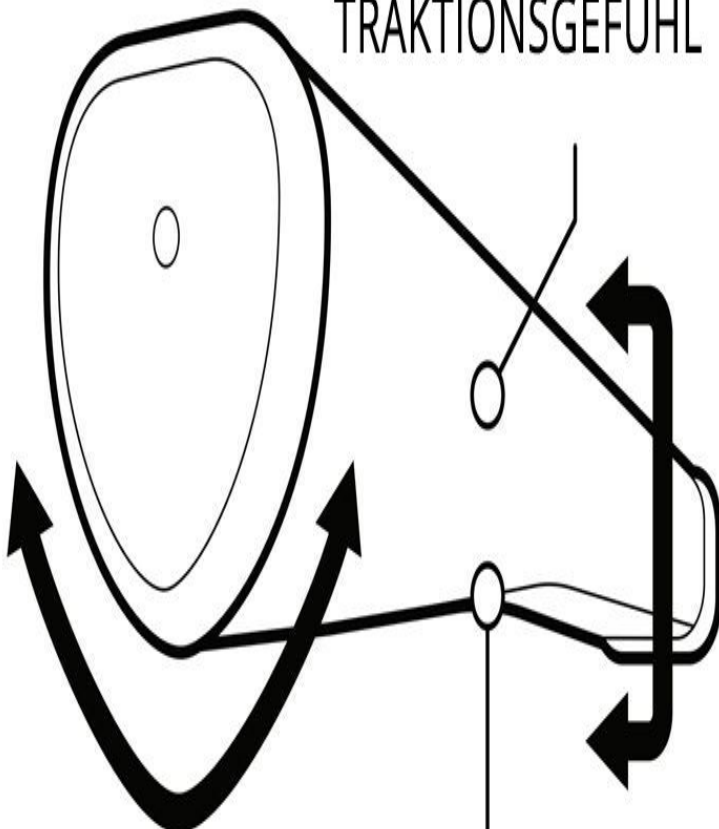

POLYURETHAN-OBER- FLÄCHE FÜR EIN WEICHES TRAKTIONSGEFÜHL