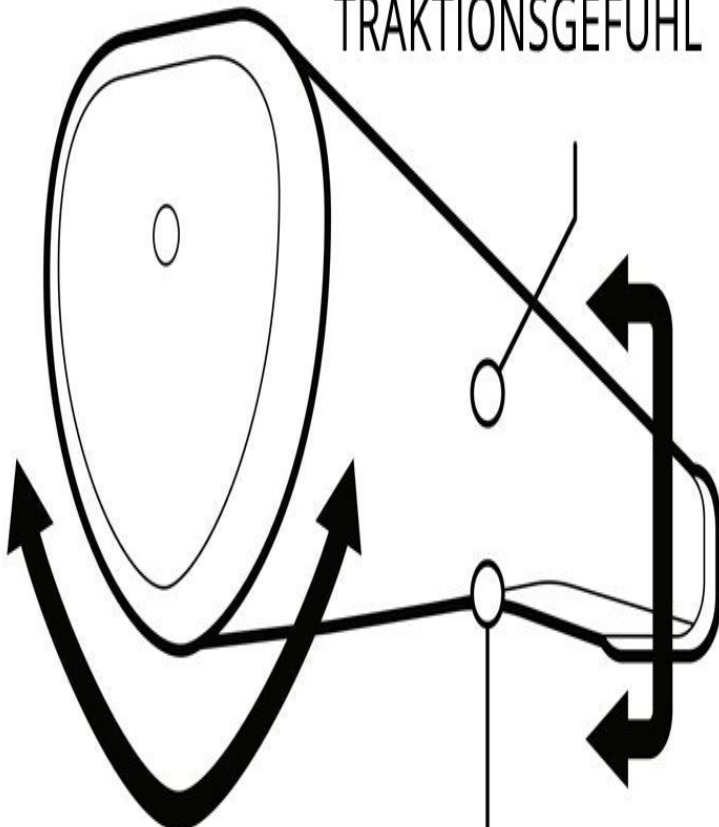

POLYURETHAN-OBER- FLÄCHE FÜR EIN WEICHES TRAKTIONSGEFÜHL