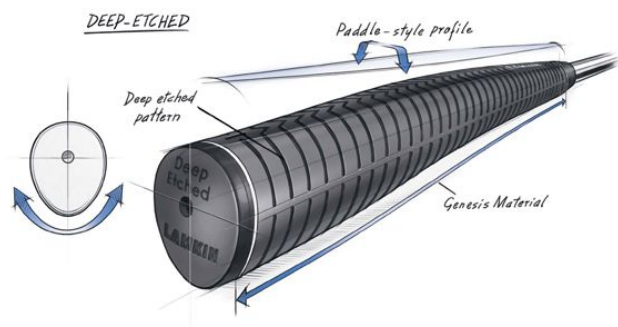

Puttergriffe

Lamkin Deep Etched SINKFIT Midsize Pistol Golf Putter Griff, navy

Artikel-Nr.: LAM-101549

Markenname: Lamkin

Die Deep Etched SINKFIT Puttergriffe von Lamkin

werden aus dem komfortabel zu spielenden

Genesis Gummi-Material hergestellt.

Die Midsize Griffe mit Fingerprint Technologie

haben ein ausgeprägtes Pistol Profil und eine flache

Front.

Die tiefe, quer verlaufende Griffstruktur des Lamkin Deep Etched Puttergriffes vermittelt ein festes und sicheres Griffgefühl.