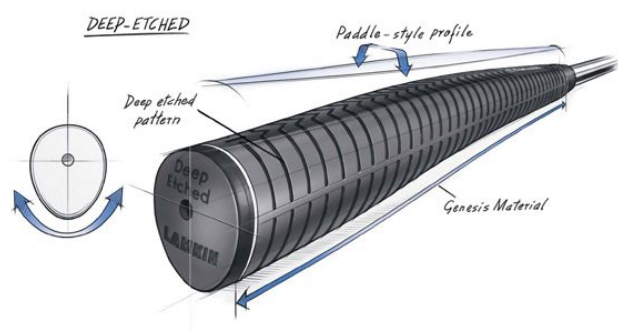

Puttergriffe

Lamkin Deep Etched SINKFIT Midsize Pistol Golf Putter Griff, navy

Artikel-Nr.: LAM-101549

Markenname: Lamkin

Die Deep Etched SINKFIT Puttergriffe von Lamkin

werden aus dem komfortabel zu spielenden

Genesis Gummi-Material hergestellt.

Die Midsize Griffe mit Fingerprint Technologie

haben ein ausgeprägtes Pistol Profil und eine flache

Front.

Die tiefe, quer verlaufende Griffstruktur des Lamkin Deep Etched Puttergriffes vermittelt ein festes und sicheres Griffgefühl.