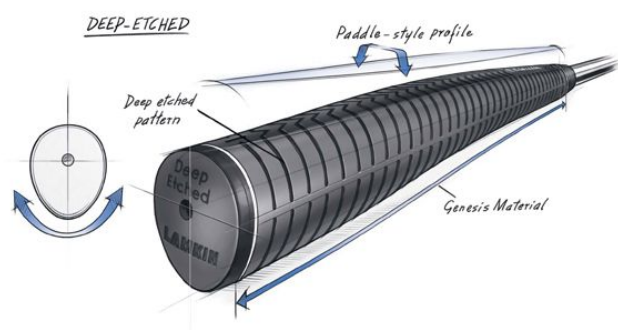

## Lamkin Deep Etched SINKFIT Midsize Pistol Golf Putter Griff, grün

Artikel-Nr.: LAM-101550

Markenname: Lamkin

Die Deep Etched SINKFIT Puttergriffe von Lamkin

werden aus dem komfortabel zu spielenden

Genesis Gummi-Material hergestellt.

Die Midsize Griffe mit Fingerprint Technologie

haben ein ausgeprägtes Pistol Profil und eine flache

Front.

Die tiefe, quer verlaufende Griffstruktur des Lamkin Deep Etched Puttergriffes vermittelt ein festes und sicheres Griffgefühl.