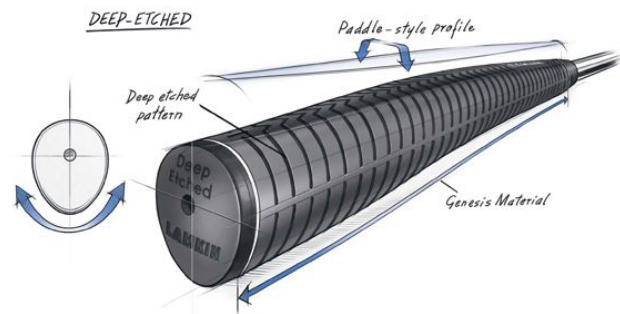

Puttergriffe

## Lamkin Deep Etched Paddle Putter Griff

Artikel-Nr.: LAM-101401B

Markenname: Lamkin

Die tiefe, quer verlaufende Griffstruktur vermittelt ein festes und sicheres Griffgefühl.

[>>> zum Produkt >>>](#)

 [golfmeile.de](https://www.golfmeile.de)  
 [service@golfmeile.de](mailto:service@golfmeile.de)