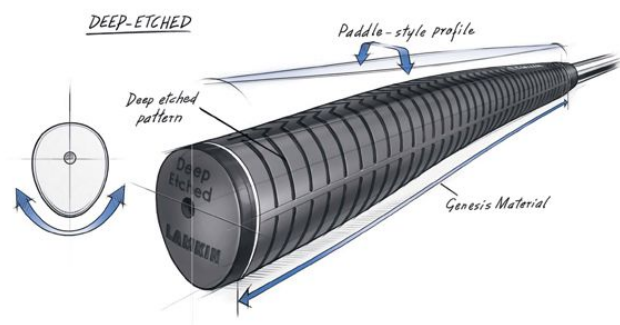

Puttergriffe

## Lamkin Deep Etched Paddle Putter Golf Griff, rot

Artikel-Nr.: LAM-101462

Markenname: Lamkin

Die tiefe, quer verlaufende Griffstruktur des Lamkin Deep Etched Puttergriffes vermittelt ein festes und sicheres Griffgefühl.