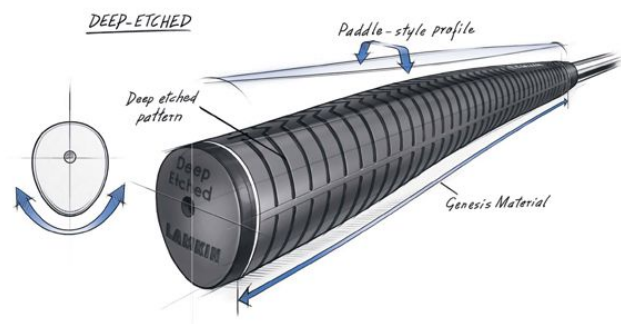

Puttergriffe

Lamkin Deep Etched Paddle Putter Golf Griff

Markenname: Lamkin

Die tiefe, quer verlaufende Griffstruktur des Lamkin Deep Etched Puttergriffes vermittelt ein festes und sicheres Griffgefühl.

[>>> zum Produkt >>>](#)