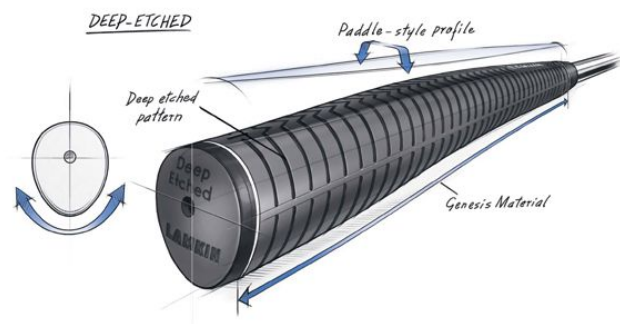

Puttergriffe

## Lamkin Deep Etched Paddle Putter Golf Griff

Markenname: Lamkin

Die tiefe, quer verlaufende Griffstruktur des Lamkin Deep Etched Puttergriffes vermittelt ein festes und sicheres Griffgefühl.

[>>> zum Produkt >>>](#)