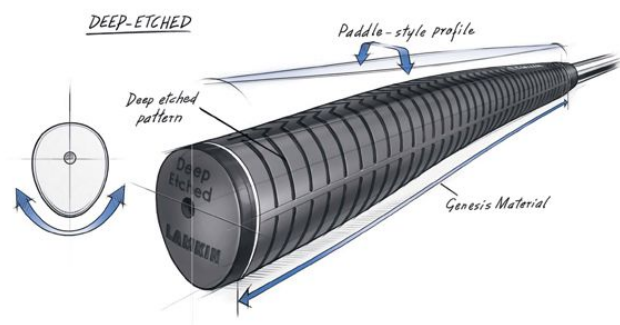

Puttergriffe

## Lamkin Deep Etched Paddle Putter Golf Griff, blau

Artikel-Nr.: LAM-101463

Markenname: Lamkin

Die tiefe, quer verlaufende Griffstruktur des Lamkin Deep Etched Puttergriffes vermittelt ein festes und sicheres Griffgefühl.