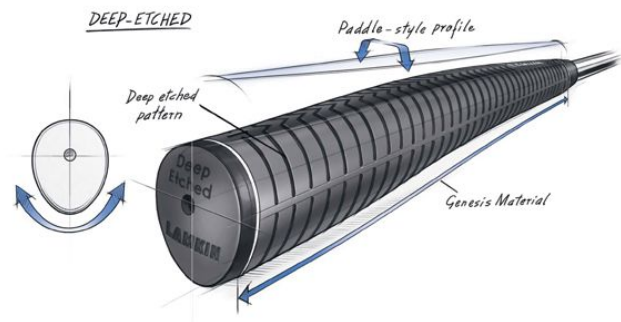

Puttergriffe

Lamkin Deep Etched Paddle Putter Golf Griff

Markenname: Lamkin

Die tiefe, quer verlaufende Griffstruktur des Lamkin Deep Etched Puttergriffes vermittelt ein festes und sicheres Griffgefühl.

[>>> zum Produkt >>>](#)