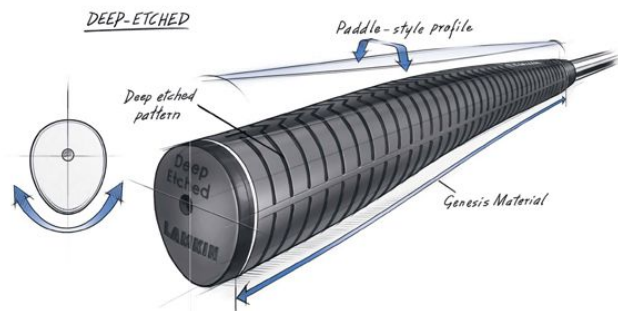

Puttergriffe

## Lamkin Deep Etched Full Cord Paddle Putter Golf Griff

Artikel-Nr.: LAM-101407

Markenname: Lamkin

Die tiefe, quer verlaufende Griffstruktur des Lamkin Deep Etched Puttergriffes vermittelt ein festes und sicheres Griffgefühl. Das Full Cord Material gibt zusätzlichen Halt bei allen Wetterlagen.