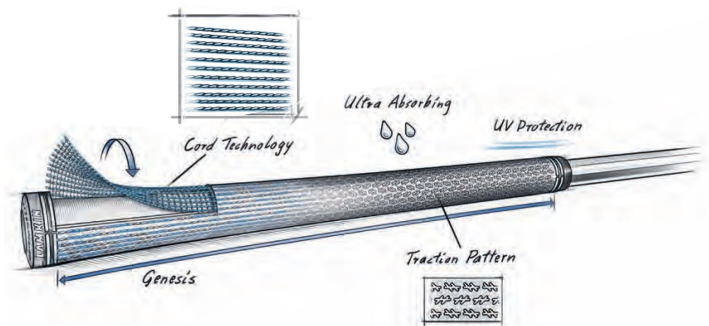

Herren Standardgriffe

Lamkin Crossline 360 Genesis Full Cord Standard Golfgriff

Artikel-Nr.: LAM-101392

Markenname: Lamkin

Der Lamkin Crossline 360 Genesis Full Cord ist der optimale Griff für Driver oder Fairwayhölzer mit Wechselschaftsystem.

Ein Griff ohne Logo oder Reminder und somit in alle Richtungen universell verwendbar.

Die beliebte Crossline-Struktur wurde mit dem neuartigen Genesis-Material ergänzt und für noch mehr Haltbarkeit mit einem Full-Cord Layer überzogen.