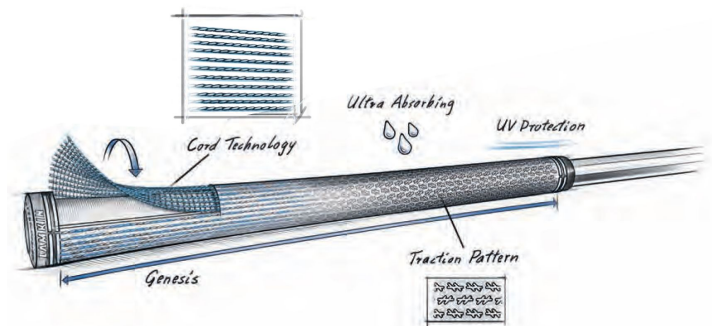

## Lamkin Crossline 360 Genesis Full Cord Standard Golfgriff

Artikel-Nr.: LAM-101392

Markenname: Lamkin

Der Lamkin Crossline 360 Genesis Full Cord ist der optimale Griff für Driver oder Fairwayhölzer mit Wechselschaftsystem.

Ein Griff ohne Logo oder Reminder und somit in alle Richtungen universell verwendbar.

Die beliebte Crossline-Struktur wurde mit dem neuartigen Genesis-Material ergänzt und für noch mehr Haltbarkeit mit einem Full-Cord Layer überzogen.