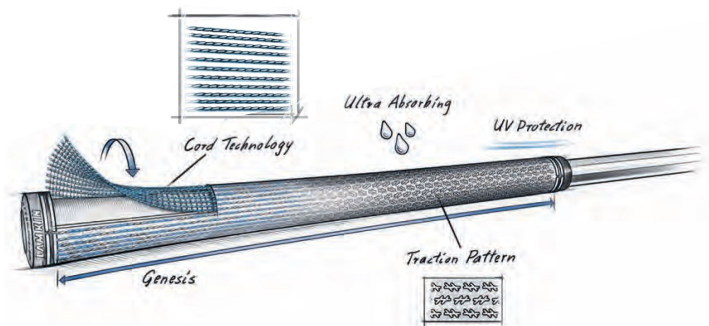

## Lamkin Crossline 360 Genesis Full Cord Standard Golfgriff

Artikel-Nr.: LAM-101392

Markenname: Lamkin

Der Lamkin Crossline 360 Genesis Full Cord ist der optimale Griff für Driver oder Fairwayhölzer mit Wechselschaftsystem.

Ein Griff ohne Logo oder Reminder und somit in alle Richtungen universell verwendbar.

Die beliebte Crossline-Struktur wurde mit dem neuartigen Genesis-Material ergänzt und für noch mehr Haltbarkeit mit einem Full-Cord Layer überzogen.