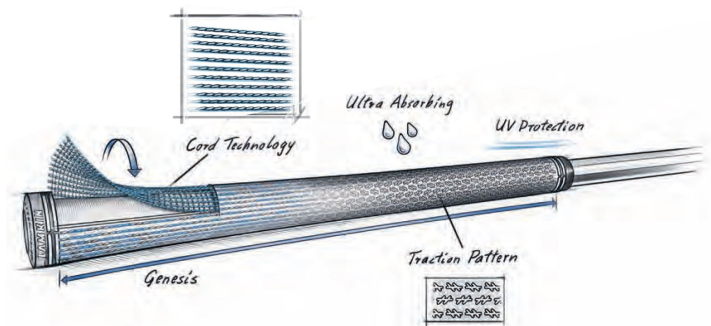

## Lamkin Crossline 360 Genesis Full Cord Midsize Golfgriff

Artikel-Nr.: LAM-101398

Markenname: Lamkin

Der Lamkin Crossline 360 Genesis Full Cord ist der optimale Griff für Driver oder Fairwayhölzer mit Wechselschaftsystem.

Ein Griff ohne Logo oder Reminder und somit in alle Richtungen universell verwendbar.

Die beliebte Crossline-Struktur wurde mit dem neuartigen Genesis-Material ergänzt und für noch mehr Haltbarkeit mit einem Full-Cord Layer überzogen.

Hier in der Midsize-Version (+1/16 Inch).

[>>> zum Produkt >>>](#)