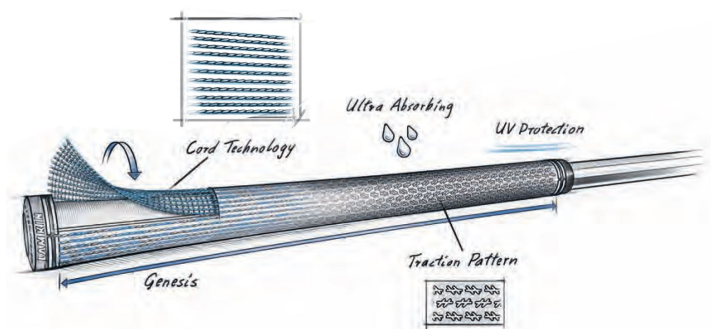

Herren Midsizegriffe

Lamkin Crossline 360 Genesis Full Cord Midsize Golfgriff

Artikel-Nr.: LAM-101398

Markenname: Lamkin

Der Lamkin Crossline 360 Genesis Full Cord ist der optimale Griff für Driver oder Fairwayhölzer mit Wechselschaftsystem.

Ein Griff ohne Logo oder Reminder und somit in alle Richtungen universell verwendbar.

Die beliebte Crossline-Struktur wurde mit dem neuartigen Genesis-Material ergänzt und für noch mehr Haltbarkeit mit einem Full-Cord Layer überzogen.

Hier in der Midsize-Version (+1/16 Inch).

[>>> zum Produkt >>>](#)