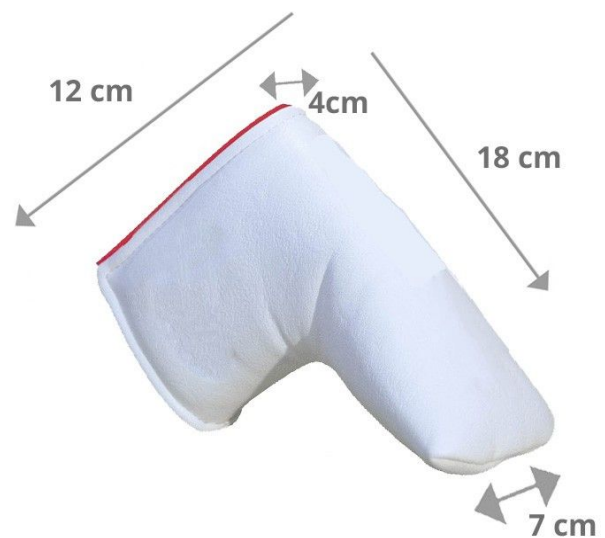

Headcover/Puttercover

KraveGolf Stacked Smiley Originals Blade Puttercover, schwarz/weiß

Artikel-Nr.: FEN-SYSB-BW

Markenname: KraveGolf

KraveGolf™ - Enter the Kingdom of Krave

Edle Schlägerhaube aus Premium-Lederimitat handgefertigt in UK

passt auf die meisten Blade Putter
Maße ca. (L)18cm x (H)12cm x (B vorne)7cm x (T hinten)4cm

- aus Premium-Lederimitat
- Innenfutter aus schwarzem Fleece
- UV-beständig
- Magnetverschluß
- Smiley Originals (stacked)