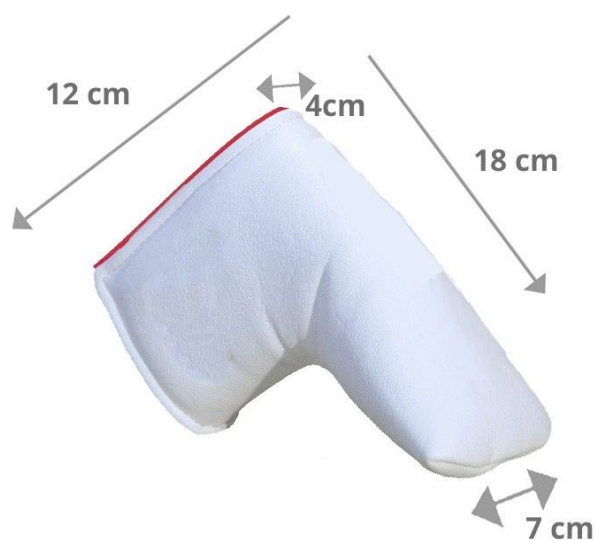

Headcover/Puttercover

KraveGolf Stacked Smiley Originals Blade Puttercover

Markenname: KraveGolf

KraveGolf™ - Enter the Kingdom of Krave

Edle Schlägerhaube aus Premium-Lederimitat handgefertigt in UK

passt auf die meisten Blade Putter
Maße ca. (L)18cm x (H)12cm x (B vorne)7cm x (T hinten)4cm

- aus Premium-Lederimitat
- Innenfutter aus schwarzem Fleece
- UV-beständig
- Magnetverschluß
- Smiley Originals (stacked)

Passende Cover für Driver, Fairwayhölzer und Hybriden sind separat erhältlich.