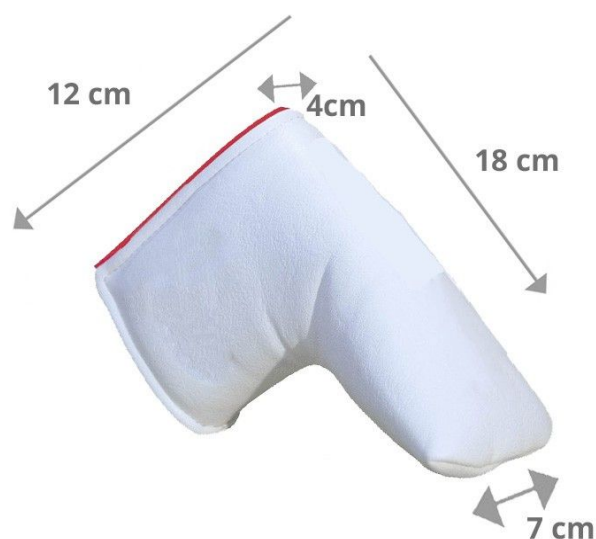

Headcover/Puttercover

KraveGolf Stacked Smiley Originals Blade Puttercover

Markenname: KraveGolf

KraveGolf™ - Enter the Kingdom of Krave

Edle Schlägerhaube aus Premium-Lederimitat handgefertigt in UK

passt auf die meisten Blade Putter
Maße ca. (L)18cm x (H)12cm x (B vorne)7cm x (T hinten)4cm

- aus Premium-Lederimitat
- Innenfutter aus schwarzem Fleece
- UV-beständig
- Magnetverschluß
- Smiley Originals (stacked)

Passende Cover für Driver, Fairwayhölzer und Hybriden sind separat erhältlich.