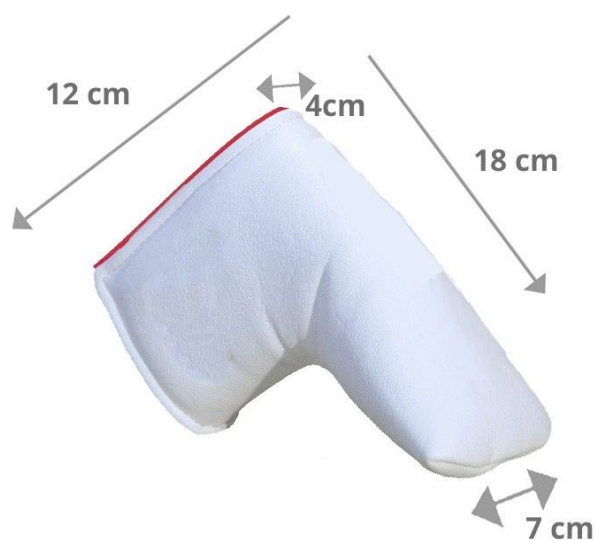

Headcover/Puttercover

### KraveGolf™ - Enter the Kingdom of Krave

Edle Schlägerhaube aus Premium-Lederimitat handgefertigt in UK

passt auf die meisten Blade Putter  
Maße ca. (L)18cm x (H)12cm x (B vorne)7cm x (T hinten)4cm

- aus Premium-Lederimitat
- Innenfutter aus schwarzem Fleece
- UV-beständig
- Magnetverschluß
- Smiley Originals (stacked)