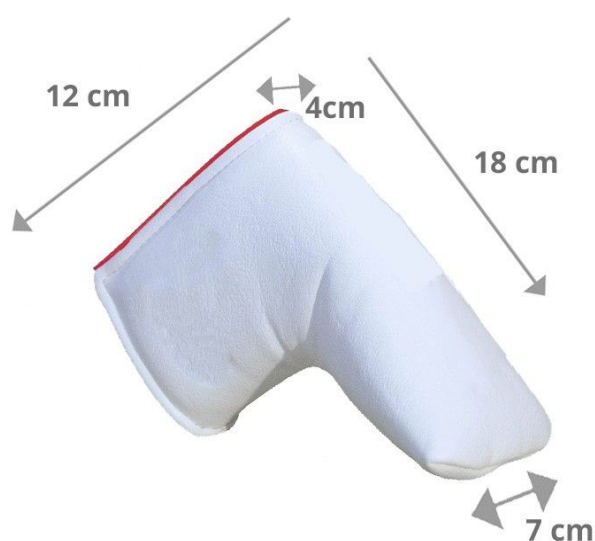

Headcover/Puttercover

KraveGolf Stacked Smiley Originals Blade Puttercover, gelb/schwarz

Artikel-Nr.: FEN-SYSB-YB

Markenname: KraveGolf

KraveGolf™ - Enter the Kingdom of Krave

Edle Schlägerhaube aus Premium-Lederimitat handgefertigt in UK

passt auf die meisten Blade Putter
Maße ca. (L)18cm x (H)12cm x (B vorne)7cm x (T hinten)4cm

- aus Premium-Lederimitat
- Innenfutter aus schwarzem Fleece
- UV-beständig
- Magnetverschluß
- Smiley Originals (stacked)