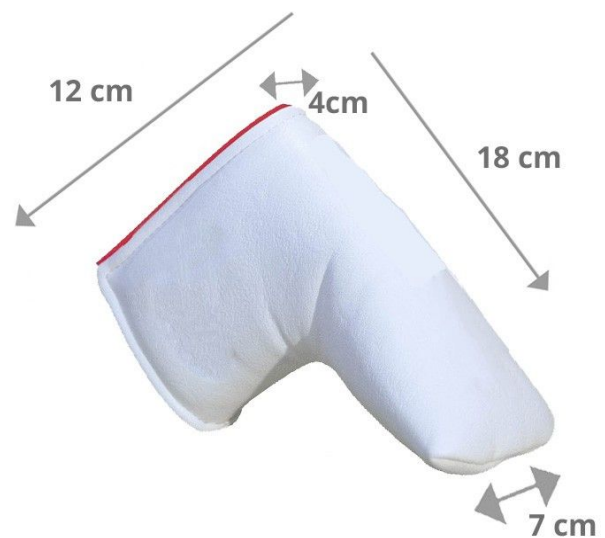

Headcover/Puttercover

KraveGolf Stacked Smiley Originals Blade Puttercover, gelb/schwarz

Artikel-Nr.: FEN-SYSB-YB

Markenname: KraveGolf

KraveGolf™ - Enter the Kingdom of Krave

Edle Schlägerhaube aus Premium-Lederimitat handgefertigt in UK

passt auf die meisten Blade Putter
Maße ca. (L)18cm x (H)12cm x (B vorne)7cm x (T hinten)4cm

- aus Premium-Lederimitat
- Innenfutter aus schwarzem Fleece
- UV-beständig
- Magnetverschluß
- Smiley Originals (stacked)