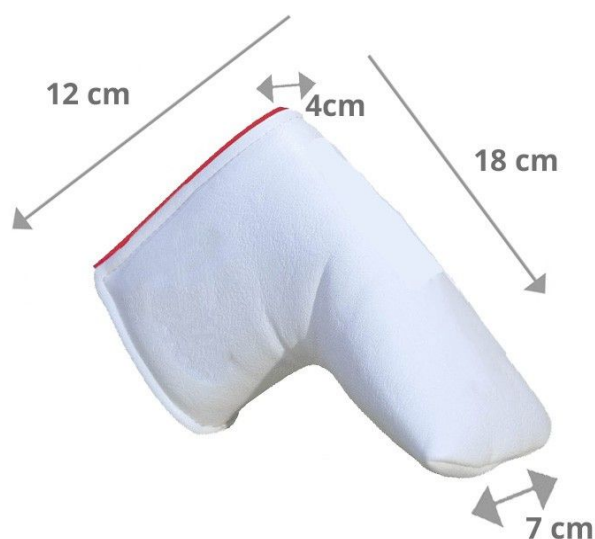

## KraveGolf Stacked Smiley Originals Blade Puttercover, gelb/schwarz

Artikel-Nr.: FEN-SYSB-YB

Markenname: KraveGolf

### KraveGolf™ - Enter the Kingdom of Krave

Edle Schlägerhaube aus Premium-Lederimitat handgefertigt in UK

passt auf die meisten Blade Putter  
Maße ca. (L)18cm x (H)12cm x (B vorne)7cm x (T hinten)4cm

- aus Premium-Lederimitat
- Innenfutter aus schwarzem Fleece
- UV-beständig
- Magnetverschluß
- Smiley Originals (stacked)