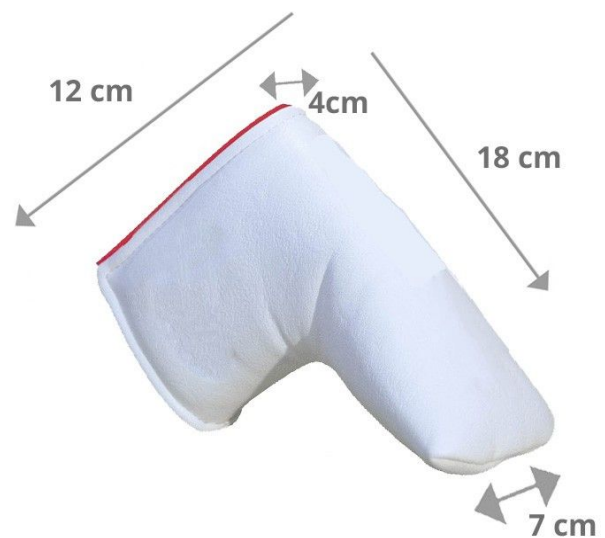

## KraveGolf Stacked Smiley Originals Blade Puttercover, dunkelblau/rot

Artikel-Nr.: FEN-SYSB-NR

Markenname: KraveGolf

### KraveGolf™ - Enter the Kingdom of Krave

Edle Schlägerhaube aus Premium-Lederimitat handgefertigt in UK

passt auf die meisten Blade Putter  
Maße ca. (L)18cm x (H)12cm x (B vorne)7cm x (T hinten)4cm

- aus Premium-Lederimitat
- Innenfutter aus schwarzem Fleece
- UV-beständig
- Magnetverschluß
- Smiley Originals (stacked)