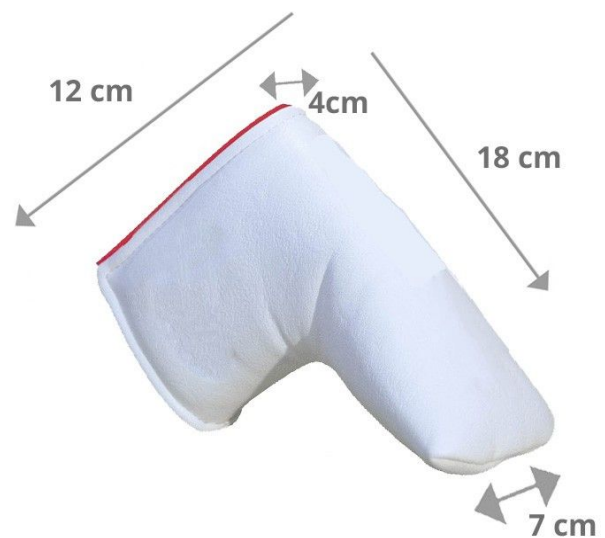

Headcover/Puttercover

KraveGolf Stacked Smiley Originals Blade Puttercover, dunkelblau/rot

Artikel-Nr.: FEN-SYSB-NR

Markenname: KraveGolf

KraveGolf™ - Enter the Kingdom of Krave

Edle Schlägerhaube aus Premium-Lederimitat handgefertigt in UK

passt auf die meisten Blade Putter
Maße ca. (L)18cm x (H)12cm x (B vorne)7cm x (T hinten)4cm

- aus Premium-Lederimitat
- Innenfutter aus schwarzem Fleece
- UV-beständig
- Magnetverschluß
- Smiley Originals (stacked)

Passende Cover für Driver, Fairwayhölzer und Hybriden sind separat erhältlich.