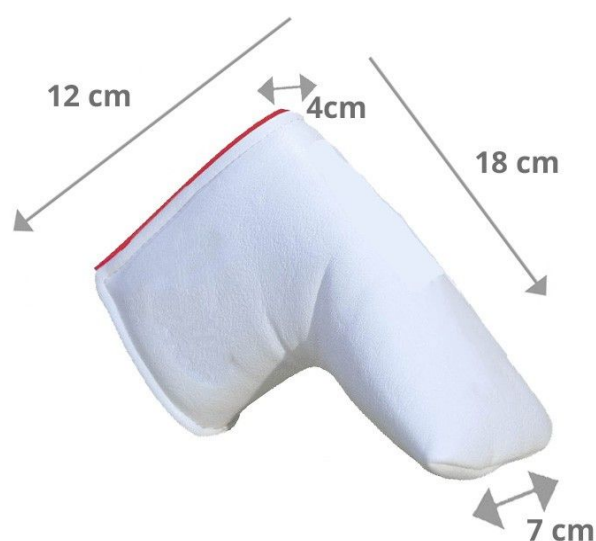

Headcover/Puttercover

KraveGolf Classicom Comic Book Blade Puttercover

Artikel-Nr.: FEN-KRCBB

Markenname: KraveGolf

KraveGolf™ - Enter the Kingdom of Krave

Cooler Schlägerhaube im Comic Style aus Premium-Lederimitat handgefertigt in UK

passt auf die meisten Blade Putter
Maße ca. (L)18cm x (H)12cm x (B vorne)7cm x (T hinten)4cm

- aus Premium-Lederimitat
- Innenfutter aus schwarzem Fleece
- UV-beständig
- Magnetverschluß
- Classicom Comic Book