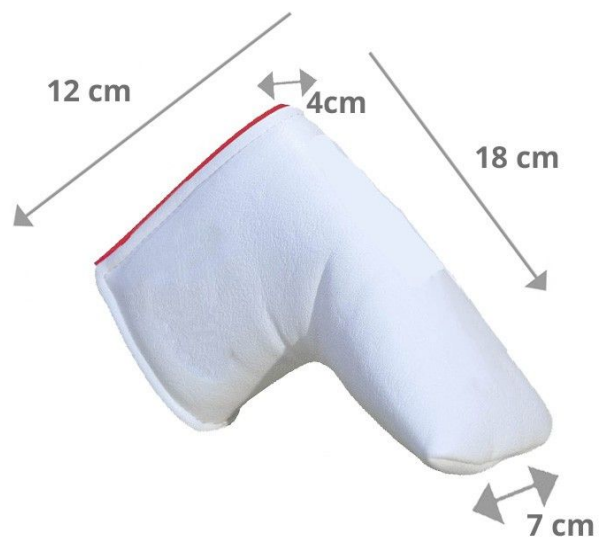

Headcover/Puttercover

KraveGolf Classic Smiley Originals Blade Puttercover, weiß/schwarz

Artikel-Nr.: FEN-SYCB-W

Markenname: KraveGolf

KraveGolf™ - Enter the Kingdom of Krave

Edle Schlägerhaube aus Premium-Lederimitat handgefertigt in UK

passt auf die meisten Blade Putter
Maße ca. (L)18cm x (H)12cm x (B vorne)7cm x (T hinten)4cm

- aus Premium-Lederimitat
- Innenfutter aus schwarzem Fleece
- UV-beständig
- Magnetverschluß
- Smiley Originals (classic)