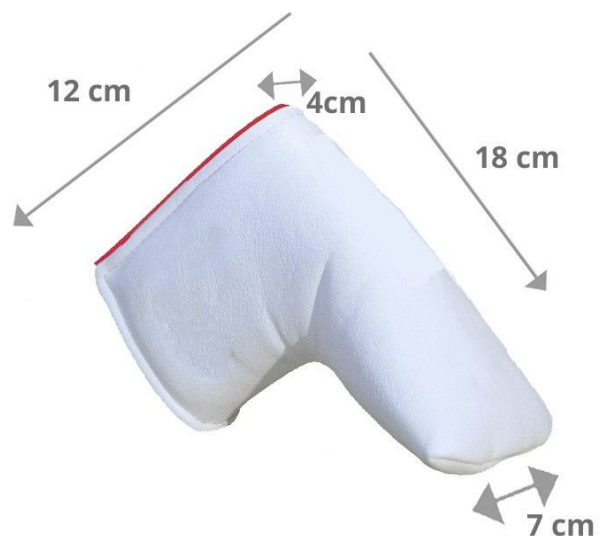

Headcover/Puttercover

KraveGolf Classic Smiley Originals Blade Puttercover, weiß/schwarz

Artikel-Nr.: FEN-SYCB-W

Markenname: KraveGolf

KraveGolf™ - Enter the Kingdom of Krave

Edle Schlägerhaube aus Premium-Lederimitat handgefertigt in UK

passt auf die meisten Blade Putter
Maße ca. (L)18cm x (H)12cm x (B vorne)7cm x (T hinten)4cm

- aus Premium-Lederimitat
- Innenfutter aus schwarzem Fleece
- UV-beständig
- Magnetverschluß
- Smiley Originals (classic)