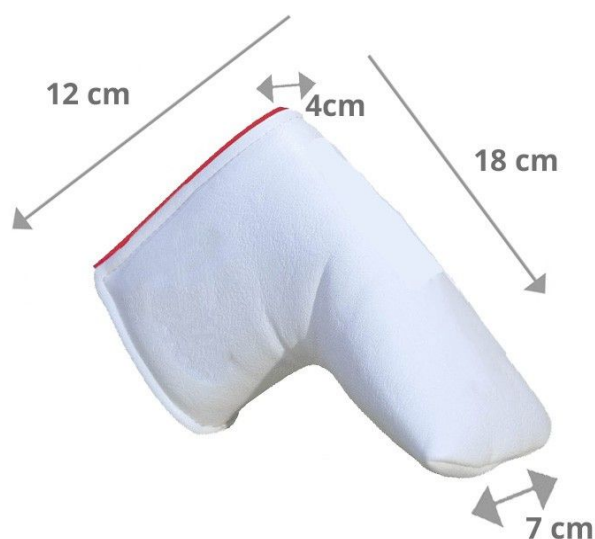

Headcover/Puttercover

KraveGolf Classic Smiley Originals Blade Puttercover, weiß/pink

Artikel-Nr.: FEN-SYCB-WP

Markenname: KraveGolf

KraveGolf™ - Enter the Kingdom of Krave

Edle Schlägerhaube aus Premium-Lederimitat handgefertigt in UK

passt auf die meisten Blade Putter
Maße ca. (L)18cm x (H)12cm x (B vorne)7cm x (T hinten)4cm

- aus Premium-Lederimitat
- Innenfutter aus schwarzem Fleece
- UV-beständig
- Magnetverschluß
- Smiley Originals (classic)