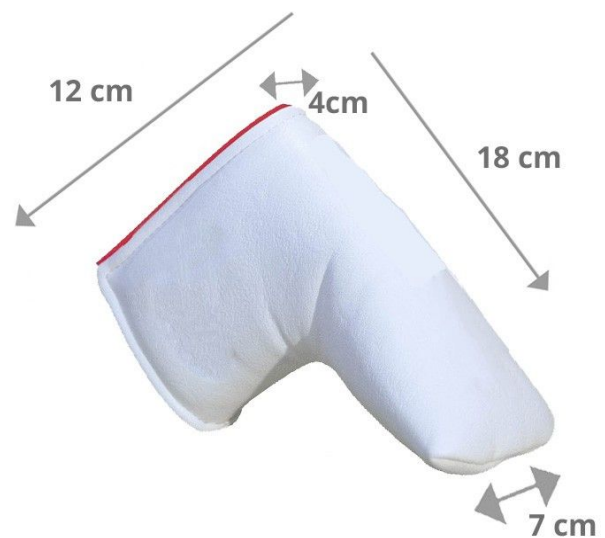

Headcover/Puttercover

KraveGolf Classic Smiley Originals Blade Puttercover, schwarz/weiß

Artikel-Nr.: FEN-SYCB-B

Markenname: KraveGolf

KraveGolf™ - Enter the Kingdom of Krave

Edle Schlägerhaube aus Premium-Lederimitat handgefertigt in UK

passt auf die meisten Blade Putter
Maße ca. (L)18cm x (H)12cm x (B vorne)7cm x (T hinten)4cm

- aus Premium-Lederimitat
- Innenfutter aus schwarzem Fleece
- UV-beständig
- Magnetverschluß
- Smiley Originals (classic)