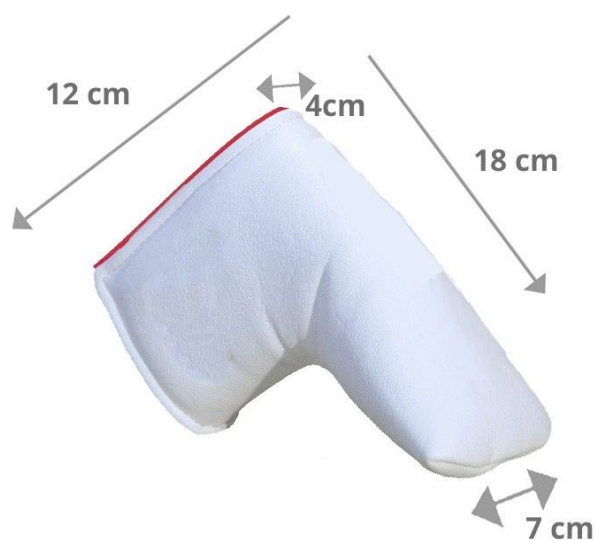

Headcover/Puttercover

KraveGolf Classic Smiley Originals Blade Puttercover

Markenname: KraveGolf

KraveGolf™ - Enter the Kingdom of Krave

Edle Schlägerhaube aus Premium-Lederimitat handgefertigt in UK

passt auf die meisten Blade Putter
Maße ca. (L)18cm x (H)12cm x (B vorne)7cm x (T hinten)4cm

- aus Premium-Lederimitat
- Innenfutter aus schwarzem Fleece
- UV-beständig
- Magnetverschluß
- Smiley Originals (classic)

Passende Cover für Driver sind separat erhältlich.

[>>> zum Produkt >>>](#)

 [golfmeile.de](https://www.golfmeile.de)
 service@golfmeile.de