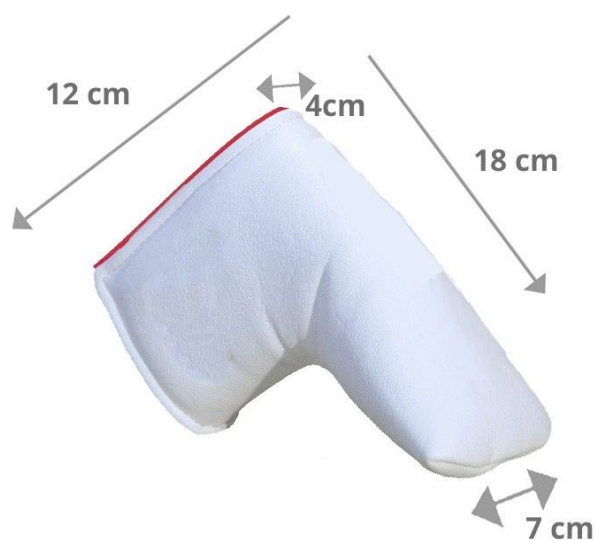

Headcover/Puttercover

KraveGolf Classic Smiley Originals Blade Puttercover

Markenname: KraveGolf

KraveGolf™ - Enter the Kingdom of Krave

Edle Schlägerhaube aus Premium-Lederimitat handgefertigt in UK

passt auf die meisten Blade Putter
Maße ca. (L)18cm x (H)12cm x (B vorne)7cm x (T hinten)4cm

- aus Premium-Lederimitat
- Innenfutter aus schwarzem Fleece
- UV-beständig
- Magnetverschluß
- Smiley Originals (classic)

Passende Cover für Driver sind separat erhältlich.

[>>> zum Produkt >>>](#)

 golfmeile.de
 service@golfmeile.de