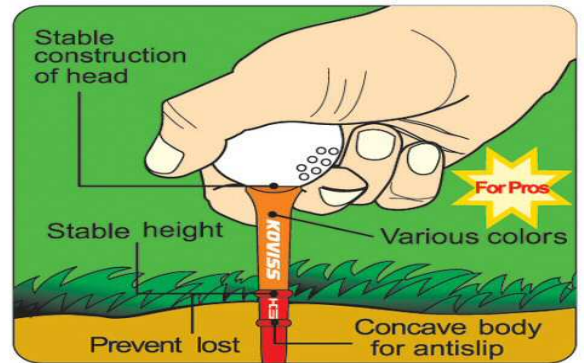

**Viele unterschiedliche Abschlag-Längen bei konstanter Höhe:** je nach Spielertyp, gewünschter Abschlaglänge oder physischer Konstitution, können Sie unter 4 VS Tee Varianten

wählen. Die Technik der VS Tees ist im oberen Bereich der Tees platziert, deshalb können Sie alle VS Tees so tief oder hoch einstecken, wie Sie es von Ihren normalen Tees gewohnt sind.

### Welches Tee für welchen Schläger?

- Extra Long & Long Tees werden in der Regel für den Driver gebraucht
- Das Middle Tee bevorzugen Damen für den Driver oder Herren für die Hölzer
- Das Short Tee eignet sich für Hybriden und Fairwayhölzer
- Das Extra Short Tee ist ausschließlich für die Eisen geeignet

### Packungsinhalt: 2x VS Pro Long Tee (76mm)

Die Lieferung erfolgt farblich sortiert.

[>>> zum Produkt >>>](#)

 [golfmeile.de](https://golfmeile.de)  
 [service@golfmeile.de](mailto:service@golfmeile.de)