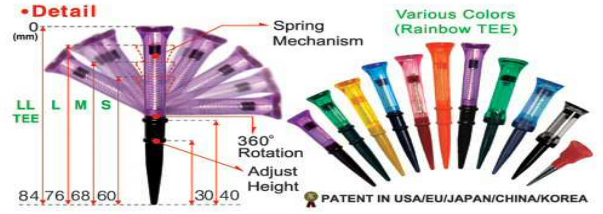

### Welches Tee für welchen Schläger?

- Extra Long & Long Tees werden in der Regel für den Driver gebraucht
- Das Middle Tee bevorzugen Damen für den Driver oder Herren für die Hölzer
- Das Short Tee eignet sich für Hybriden und Fairwayhölzer
- Das Extra Short Tee ist ausschließlich für die Eisen geeignet

### Packungsinhalt: 1x VS Pro XLong Tee (84mm)

Die Lieferung erfolgt farblich sortiert.

[>>> zum Produkt >>>](#)

 [golfmeile.de](https://www.golfmeile.de)  
 [service@golfmeile.de](mailto:service@golfmeile.de)