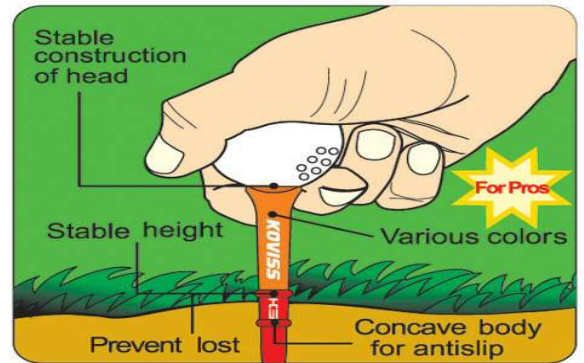

**Viele unterschiedliche Abschlag-Längen bei konstanter Höhe:** je nach Spielertyp, gewünschter Abschlaglänge oder physischer Konstitution, können Sie unter 4 VS Tee Varianten

wählen. Die Technik der VS Tees ist im oberen Bereich der Tees platziert, deshalb können Sie alle VS Tees so tief oder hoch einstecken, wie Sie es von Ihren normalen Tees gewohnt sind.

### Welches Tee für welchen Schläger?

- Extra Long & Long Tees werden in der Regel für den Driver gebraucht
- Das Middle Tee bevorzugen Damen für den Driver oder Herren für die Hölzer
- Das Short Tee eignet sich für Hybriden und Fairwayhölzer
- Das Extra Short Tee ist ausschließlich für die Eisen geeignet

### Packungsinhalt: 1x VS Pro XLong Tee (84mm)

Die Lieferung erfolgt farblich sortiert.

[>>> zum Produkt >>>](#)

 [golfmeile.de](https://www.golfmeile.de)  
 [service@golfmeile.de](mailto:service@golfmeile.de)