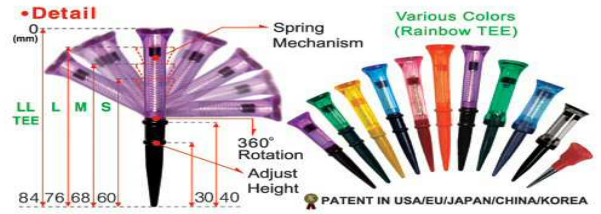

### Welches Tee für welchen Schläger?

- Extra Long & Long Tees werden in der Regel für den Driver gebraucht
- Das Middle Tee bevorzugen Damen für den Driver oder Herren für die Hölzer
- Das Short Tee eignet sich für Hybriden und Fairwayhölzer
- Das Extra Short Tee ist ausschließlich für die Eisen geeignet

### Packungsinhalt: 1x VS Pro XLong Tee (84mm)

Die Lieferung erfolgt farblich sortiert.

[>>> zum Produkt >>>](#)

 [golfmeile.de](https://www.golfmeile.de)  
 [service@golfmeile.de](mailto:service@golfmeile.de)