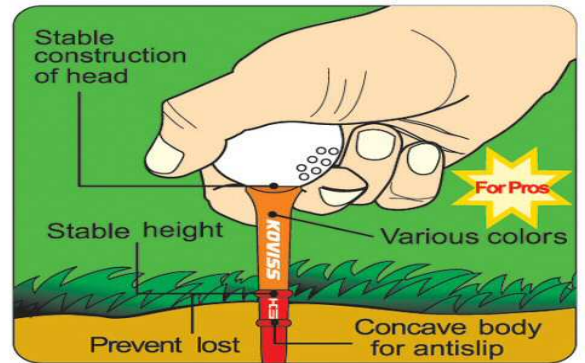

**Viele unterschiedliche Abschlag-Längen bei konstanter Höhe:** je nach Spielertyp, gewünschter Abschlaglänge oder physischer Konstitution, können Sie unter 4 VS Tee Varianten

wählen. Die Technik der VS Tees ist im oberen Bereich der Tees platziert, deshalb können Sie alle VS Tees so tief oder hoch einstecken, wie Sie es von Ihren normalen Tees gewohnt sind.

### Welches Tee für welchen Schläger?

- Extra Long & Long Tees werden in der Regel für den Driver gebraucht
- Das Middle Tee bevorzugen Damen für den Driver oder Herren für die Hölzer
- Das Short Tee eignet sich für Hybriden und Fairwayhölzer
- Das Extra Short Tee ist ausschließlich für die Eisen geeignet

### Packungsinhalt: 1x VS Pro Long Tee (76mm)

Die Lieferung erfolgt farblich sortiert.

[>>> zum Produkt >>>](#)

 [golfmeile.de](https://www.golfmeile.de)  
 [service@golfmeile.de](mailto:service@golfmeile.de)