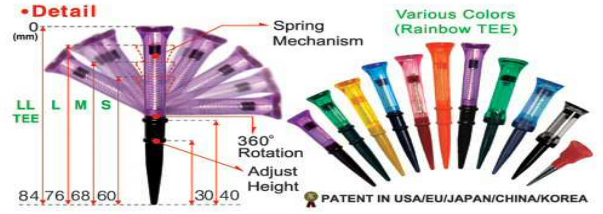

### Welches Tee für welchen Schläger?

- Extra Long & Long Tees werden in der Regel für den Driver gebraucht
- Das Middle Tee bevorzugen Damen für den Driver oder Herren für die Hölzer
- Das Short Tee eignet sich für Hybriden und Fairwayhölzer
- Das Extra Short Tee ist ausschließlich für die Eisen geeignet

### Packungsinhalt: 1x VS Pro Long Tee (76mm)

Die Lieferung erfolgt farblich sortiert.

[>>> zum Produkt >>>](#)

 [golfmeile.de](https://www.golfmeile.de)  
 [service@golfmeile.de](mailto:service@golfmeile.de)