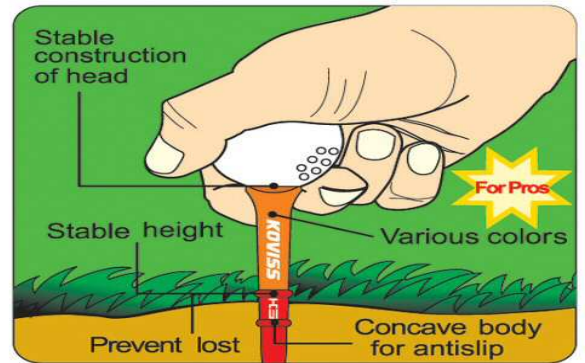

**Viele unterschiedliche Abschlag-Längen bei konstanter Höhe:** je nach Spielertyp, gewünschter Abschlaglänge oder physischer Konstitution, können Sie unter 4 VS Tee Varianten

wählen. Die Technik der VS Tees ist im oberen Bereich der Tees platziert, deshalb können Sie alle VS Tees so tief oder hoch einstecken, wie Sie es von Ihren normalen Tees gewohnt sind.

### Welches Tee für welchen Schläger?

- Extra Long & Long Tees werden in der Regel für den Driver gebraucht
- Das Middle Tee bevorzugen Damen für den Driver oder Herren für die Hölzer
- Das Short Tee eignet sich für Hybriden und Fairwayhölzer
- Das Extra Short Tee ist ausschließlich für die Eisen geeignet

### Packungsinhalt: 1x VS Pro XLong Tee (84mm)

Die Lieferung erfolgt farblich sortiert.

[>>> zum Produkt >>>](#)

 [golfmeile.de](https://www.golfmeile.de)  
 [service@golfmeile.de](mailto:service@golfmeile.de)