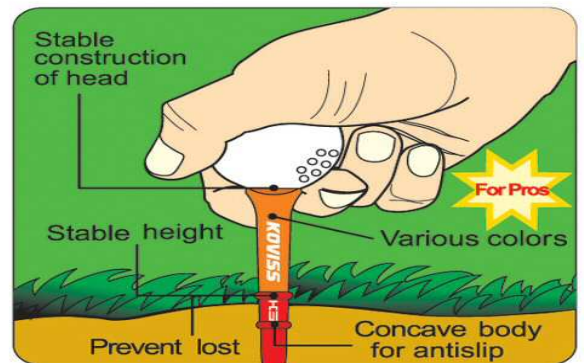

**Viele unterschiedliche Abschlag-Längen bei konstanter Höhe:** je nach Spielertyp, gewünschter Abschlaglänge oder physischer Konstitution, können Sie unter 4 VS Tee Varianten

wählen. Die Technik der VS Tees ist im oberen Bereich der Tees platziert, deshalb können Sie alle VS Tees so tief oder hoch einstecken, wie Sie es von Ihren normalen Tees gewohnt sind.

### Welches Tee für welchen Schläger?

- Extra Long & Long Tees werden in der Regel für den Driver gebraucht
- Das Middle Tee bevorzugen Damen für den Driver oder Herren für die Hölzer
- Das Short Tee eignet sich für Hybriden und Fairwayhölzer
- Das Extra Short Tee ist ausschließlich für die Eisen geeignet

### Packungsinhalt: 1x VS Pro Long Tee (76mm)

Die Lieferung erfolgt farblich sortiert.

[>>> zum Produkt >>>](#)

 [golfmeile.de](http://golfmeile.de)  
 [service@golfmeile.de](mailto:service@golfmeile.de)