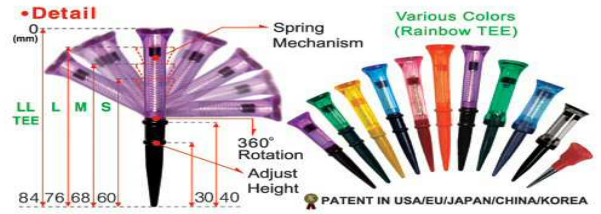

### Welches Tee für welchen Schläger?

- Extra Long & Long Tees werden in der Regel für den Driver gebraucht
- Das Middle Tee bevorzugen Damen für den Driver oder Herren für die Hölzer
- Das Short Tee eignet sich für Hybriden und Fairwayhölzer
- Das Extra Short Tee ist ausschließlich für die Eisen geeignet