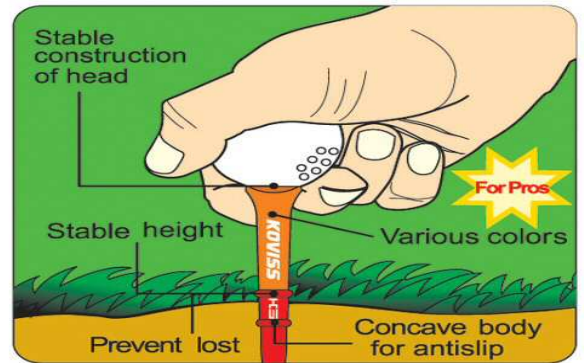

**Viele unterschiedliche Abschlag-Längen bei konstanter Höhe:** je nach Spielertyp, gewünschter Abschlaglänge oder physischer Konstitution, können Sie unter 4 VS Tee Varianten

wählen. Die Technik der VS Tees ist im oberen Bereich der Tees platziert, deshalb können Sie alle VS Tees so tief oder hoch einstecken, wie Sie es von Ihren normalen Tees gewohnt sind.

### Welches Tee für welchen Schläger?

- Extra Long & Long Tees werden in der Regel für den Driver gebraucht
- Das Middle Tee bevorzugen Damen für den Driver oder Herren für die Hölzer
- Das Short Tee eignet sich für Hybriden und Fairwayhölzer
- Das Extra Short Tee ist ausschließlich für die Eisen geeignet

### Packungsinhalt: 1x VS Pro Long Tee (76mm)

Die Lieferung erfolgt farblich sortiert.

[>>> zum Produkt >>>](#)

 [golfmeile.de](https://www.golfmeile.de)  
 [service@golfmeile.de](mailto:service@golfmeile.de)