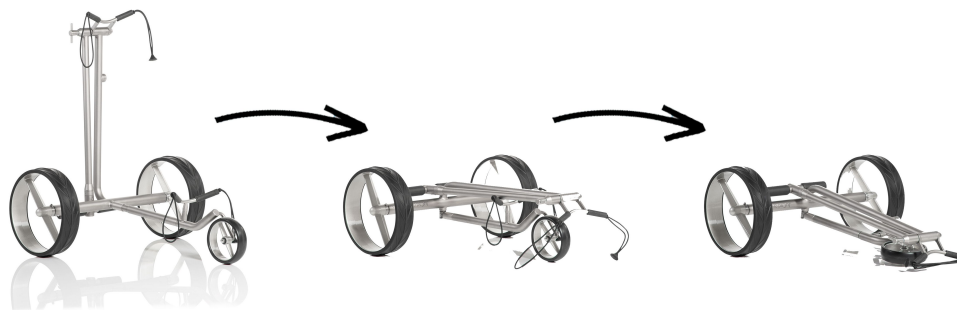

JuCad Golf Elektro Trolley Ghost Titan 3.0

Artikel-Nr.: JUC-JGHOST3

Markenname: JuCad

JuCad Ghost Titan 3.0 - der klappbare JuCad Titan Elektrocaddy der neuesten Generation

Der JuCad Ghost Titan 3.0 mit den Zweispeichenfelgen und bewährten technischen JuCad Features, bewegt sich mit der neuesten Steuerungs- und Antriebstechnik „Brushless“ superleise über die Fairways. Zusätzlich zum elektronischen Bremssystem sorgt die beidseitige elektronische Parkbremse auf extrem abfallenden Hängen für einen festen und sicheren Stand des Caddys. Das neue Technikpaket beinhaltet die neueste Motoren- und Parktechnik Slope Balance Control (SBC®) für optimalen Hangausgleich, Magnetstecker sowie eine integrierte Ladestandsanzeige. Mit dem stabilem T-Griff kann der Caddy beidhändig geführt werden und bietet einen sicheren Halt auf unebenem Gelände. Zudem

ist in dem T-Griff eine neigungsverstellbare Schirmhalterung integriert. Besonders praktisch ist der Magnetstecker, der sowohl am Ladegerät als auch am Powerpack und Caddy für eine sekundenschnelle und sichere Verbindung sorgt.

JuCad Ghost Titan 3.0 im Detail:

- einfache Bedienung durch stufenlose Gasgriff
- Fixierung der höhenverstellbaren Griffstange mit praktischem Flügelgriff
- inkl. Griffschutz
- T-Griff mit Drehschalter für Vor- und Rücklauffunktion, Freilauf
- in den Griff integrierte Ladestandsanzeige
- automatische Vorlauffunktion (Distanzgeber 10-20-30 Meter)
- leichtes Ziehen und Schieben auch ohne Akku möglich
- 3.0 Technikpaket: beidseitige elektronische Parkbremse, Brushless Motoren, Slope Balance Control (SBC®), Magnetstecker und integrierte Ladestandsanzeige

- Schirmhalterung mit Neigungsverstellung für JuCad-Schirm (Bohrung in der Deichsel)
- Lithium-Hochleistungsakku (bis zu 45 Loch) mit Magnetstecker inklusive kleinem Schnellladegerät (getestet, geprüft und nach UN-Transporttests BU-202100303-B1 und ZMGX20250307UN02 zertifiziert)
- Gewicht 6,5 kg (Rahmen und Räder)