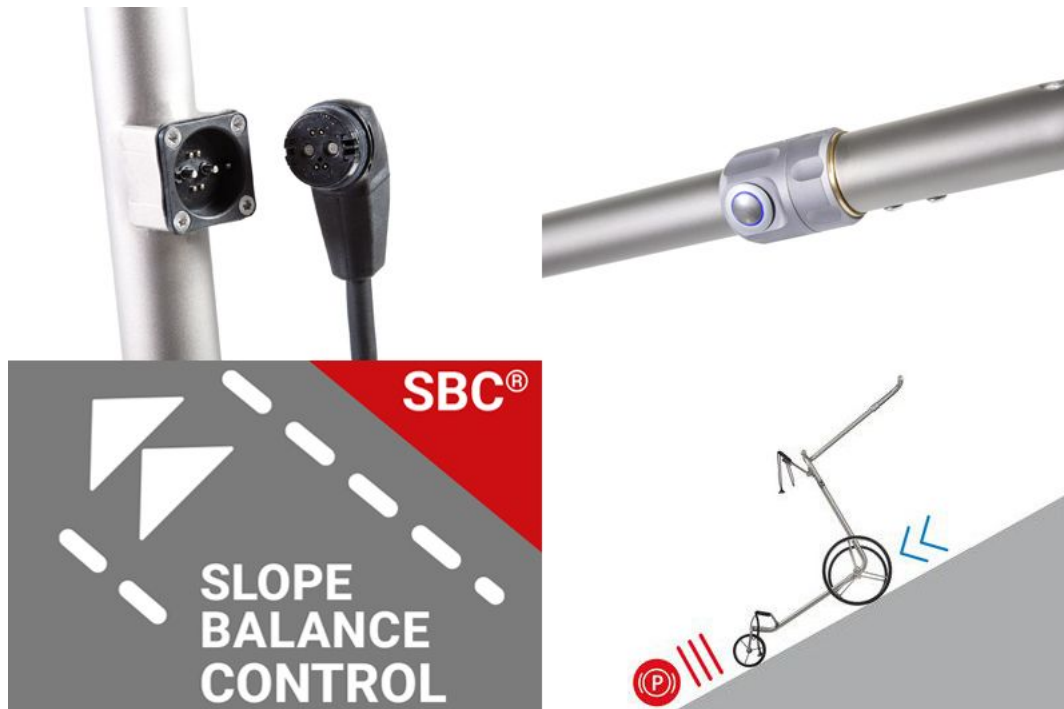

JuCad Drive 3.0 Golf Elektrotrolley aus Edelstahl

Artikel-Nr.: JUC-JDRIVE3

Markenname: JuCad

JuCad Drive Edelstahl 3.0 - der robuste aus satiniertem Edelstahl

Der komfortable Caddy mit nur einer Steckverbindung und dem besonders flachen Packmaß von 65x60x10cm passt samt Zubehör in fast jeden Sportwagen-Kofferraum. Das intelligente Technikpaket sorgt für weiteren Komfort und beinhaltet leise Brushless Motoren mit einer beidseitigen elektronischen Parkbremse für sicheren Halt auf steilstem Gelände, Slope Balance Control (SBC®) für optimalen Hangausgleich sowie Magnetstecker und eine integrierte Ladestandsanzeige.

JuCad Drive Edelstahl 3.0 im Detail:

- einfache Bedienung durch stufenlosen Gasgriff
- höhenverstellbare Griffstange
- Drehschalter für Vor- und Rücklauffunktion, Freilauf
- automatische Vorlauffunktion (Distanzgeber 10-20-30 Meter)
- leichtes Ziehen und Schieben auch ohne Akku möglich
- 3.0 Technikpaket: beidseitige elektronische Parkbremse, Brushless Motoren, Slope Balance Control (SBC®), Magnetstecker und integrierte Ladestandsanzeige

- 48V Antriebssystem
- keine sichtbaren Kabel, Akkus und Motoren
- elektronische Bergbremse (Tempomat)
- klapp-, drehbare Bagauflage oben und unten
- extrem stabile Leichtlaufräder
- Reifen mit Luftpolsterfederung, Reifenbelag wechselbar
- verschiedene Felgen- und Reifenfarben ohne Aufpreis
- leicht und flach zusammenlegbar
- flaches Packmaß 65x60x10cm
- Schirmhalterung für JuCad-Schirm (Bohrung in der Deichsel)
- Lithium-Hochleistungsakku (bis zu 45 Loch) mit Magnetstecker inklusive kleinem Schnellladegerät (getestet, geprüft und nach UN-Transporttests BU-202100303-B1 und ZMGX20250307UN02 zertifiziert)
- Gewicht 7,2 kg (Rahmen und Räder)
- optional mit Fernsteuerung