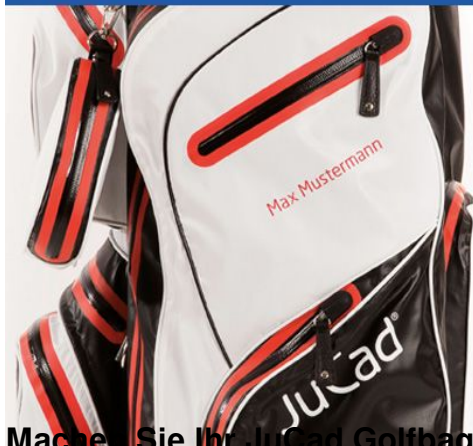

Cartbags

JuCad Golf Cartbag Manager Plus wasserabweisend, schwarz/grau

Artikel-Nr.: JUC-JBMP-SGR

Markenname: JuCad

JuCad Manager Plus: Wasserabweisender Alleskönner

Das JuCad Bag Manager Plus zeichnet sich durch zahlreiche praktische Funktionen aus, die das Golferleben leichter machen. Wasserabweisendes, hochwertiges Gewebe in Lederoptik und wasserdichte Reißverschlüsse machen das Bag absolut pflegeleicht und robust. Durch die Einteilung mit 14-facher Schlägerkopfführung ist jedes Eisen fixiert und immer griffbereit – klappernde Schläger gehören der Vergangenheit an und die separate Oversize-Putterröhre garantiert einen schnellen Zugriff. In den geräumigen Außentaschen findet die komplette Ausrüstung genügend Platz. Weitere Extras wie das Fach für den JuCad Powerpack sowie das großzügige Kühlfach machen dieses Bag zum Alleskönner. Das perfekte Bag für jedes Spiel,

bei jedem Wetter.

- 9 Inch (22,9cm) Bag
- wasserabweisendes Gewebe und High-End Reißverschlüsse
- **Achtung: das Bag ist nicht wasserdicht! Es besteht aus wasserabweisendem Material, d.h. ein kurzer Schauer oder leichter Sprühregen machen dem Bag nichts aus - das Bag ist jedoch nicht zum ungeschützten Einsatz bei starkem oder anhaltendem Regen oder Schneefall geeignet!**
- 14-fache Schlägereinteilung mit fester Schlägerkopfführung für die Eisen
- externe Oversize-Putterröhre
- Fach mit Kabelauslass für JuCad Powerpack
- großzügiges, isoliertes Kühlfach für Getränke
- viele kleine und große Außentaschen
- Wertsachenfach mit Softauskleidung
- Regenschirmhalterung

- Handschuh- und Handtuchhalterung
- Teehalterung
- inkl. Regenhaube und Tragegurt

(Lieferung erfolgt OHNE Inhalt / OHNE Golfschläger)

Personalisierung von JuCad Golfbags

JuCad®

Schriftart: Arial

Max Mustermann