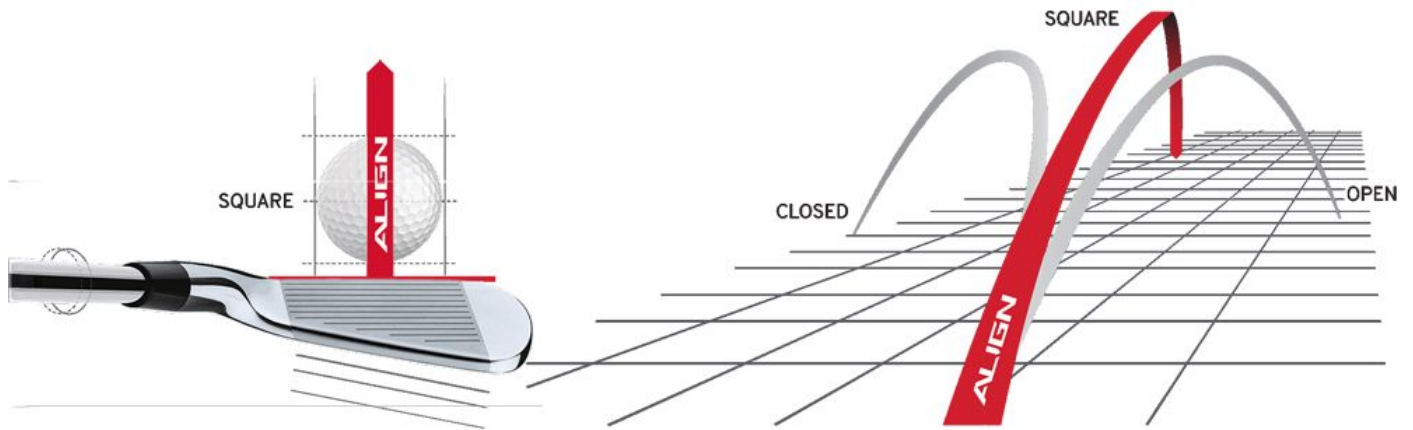

## Golf Pride Z-Grip™ Cord Standard Align Golfgriff

Artikel-Nr.: GPR-ZGRIPALIGN-STD

Markenname: Golf Pride

Die Align-Technologie ermöglicht einen stabilen Griff bei korrekter Handhaltung. Dadurch ist automatisch auch die Ausrichtung des Schlägerblattes gerade und Sie können eine deutliche Verbesserung in Ihrer Zielgenauigkeit erreichen.

Nachdem der Golf Pride Golf Pride Z-Grip™ Cord Align auf dem Schaft montiert wurde, erhebt sich die Struktur auf der roten Linie auf der Rückseite des Griffes. Sie spüren deutlich das diamantförmige Muster, das sich perfekt an Ihre Finger schmiegt und Ihnen so guten Halt und eine gerade Ausrichtung des Schlägers ermöglicht.

Die sehr feste, zweilagige Z-förmige Oberflächenstruktur bietet optimales Feedback und Kontrolle. Die Cord-Ausrüstung gibt mehr Griffsicherheit bei Nässe.

[>>> zum Produkt >>>](#)