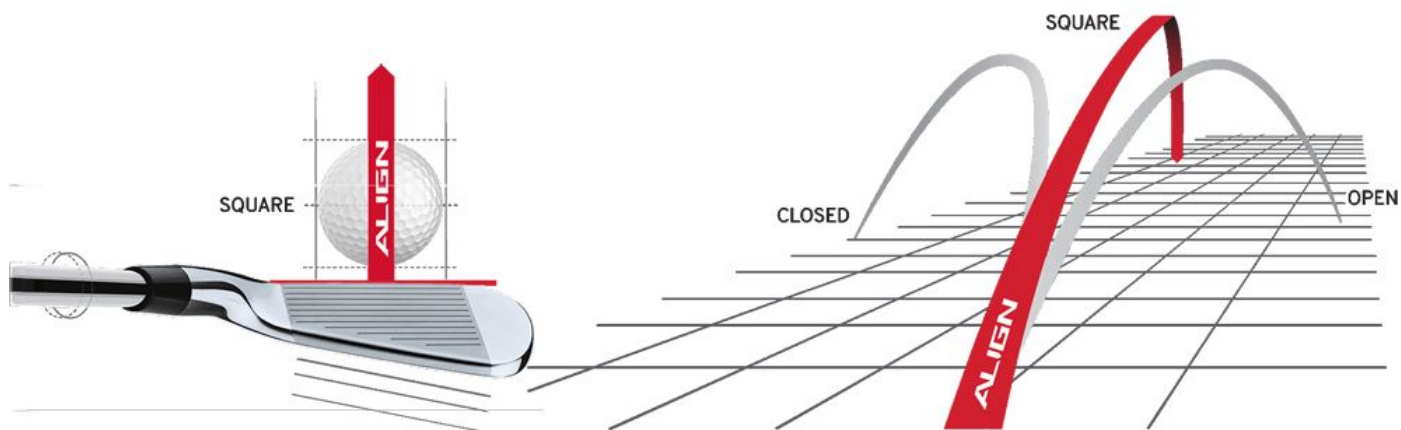

## Golf Pride Z-Grip™ Cord Midsize Align Golfgriff

Artikel-Nr.: GPR-ZGRIPALIGN-MID

Markenname: Golf Pride

Die Align-Technologie ermöglicht einen stabilen Griff bei korrekter Handhaltung. Dadurch ist automatisch auch die Ausrichtung des Schlägerblattes gerade und Sie können eine deutliche Verbesserung in Ihrer Zielgenauigkeit erreichen.

Nachdem der Golf Pride Z-Grip™ Cord Align Midsize auf dem Schaft montiert wurde, erhebt sich die Struktur auf der roten Linie auf der Rückseite des Griffes. Sie spüren deutlich das diamantförmige Muster, das sich perfekt an Ihre Finger schmiegt und Ihnen so guten Halt und eine gerade Ausrichtung des Schlägers ermöglicht.

Die sehr feste, zweilagige Z-förmige Oberflächenstruktur bietet optimales Feedback und Kontrolle. Die Cord-Ausrüstung gibt mehr Griffsicherheit bei Nässe.

Hier in der Midsize-Ausführung (+ 1/16 Inch).

[>>> zum Produkt >>>](#)