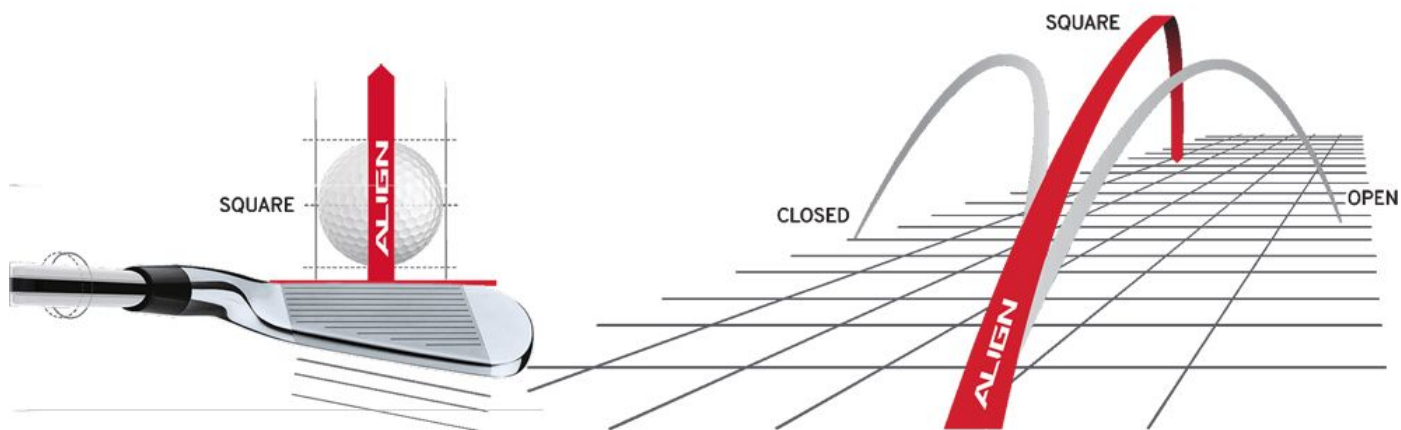

Herren Standardgriffe

Golf Pride Z-Grip™ Cord Standard Align Golfgriff

Artikel-Nr.: GPR-ZGRIPALIGN-STD

Markenname: Golf Pride

Die Align-Technologie ermöglicht einen stabilen Griff bei korrekter Handhaltung. Dadurch ist automatisch auch die Ausrichtung des Schlägerblattes gerade und Sie können eine deutliche Verbesserung in Ihrer Zielgenauigkeit erreichen.

Nachdem der Golf Pride Golf Pride Z-Grip™ Cord Align auf dem Schaft montiert wurde, erhebt sich die Struktur auf der roten Linie auf der Rückseite des Griffes. Sie spüren deutlich das diamantförmige Muster, das sich perfekt an Ihre Finger schmiegt und Ihnen so guten Halt und eine gerade Ausrichtung des Schlägers ermöglicht.

Die sehr feste, zweilagige Z-förmige Oberflächenstruktur bietet optimales Feedback und Kontrolle. Die Cord-Ausrüstung gibt mehr Griffsicherheit bei Nässe.

[>>> zum Produkt >>>](#)