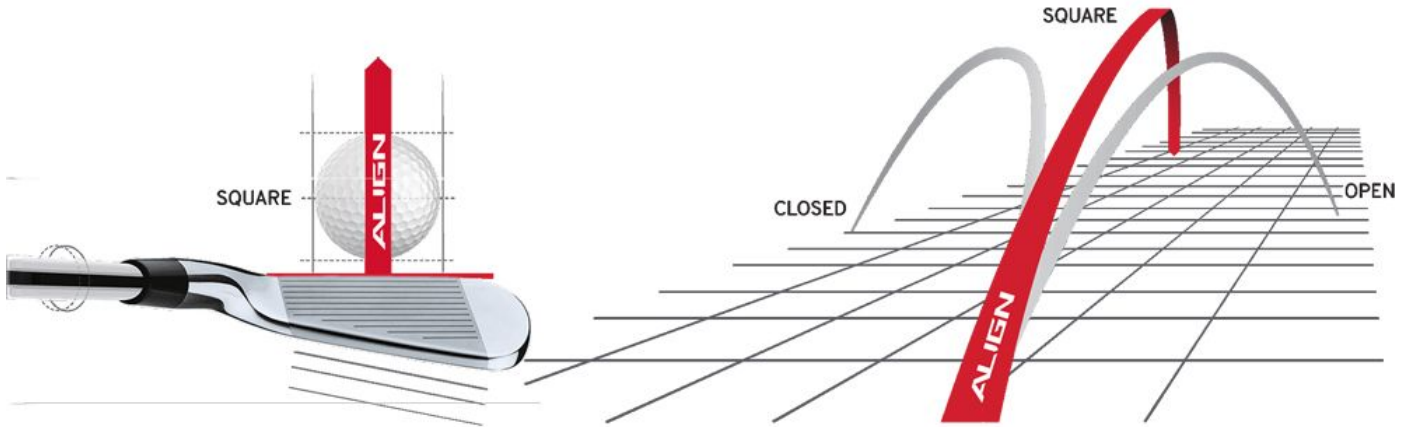

Herren Standardgriffe

Golf Pride Z-Grip™ Cord Standard Align Golfgriff

Artikel-Nr.: GPR-ZGRIPALIGN-STD

Markenname: Golf Pride

Die Align-Technologie ermöglicht einen stabilen Griff bei korrekter Handhaltung. Dadurch ist automatisch auch die Ausrichtung des Schlägerblattes gerade und Sie können eine deutliche Verbesserung in Ihrer Zielgenauigkeit erreichen.

Nachdem der Golf Pride Golf Pride Z-Grip™ Cord Align auf dem Schaft montiert wurde, erhebt sich die Struktur auf der roten Linie auf der Rückseite des Griffes. Sie spüren deutlich das diamantförmige Muster, das sich perfekt an Ihre Finger schmiegt und Ihnen so guten Halt und eine gerade Ausrichtung des Schlägers ermöglicht.

Die sehr feste, zweilagige Z-förmige Oberflächenstruktur bietet optimales Feedback und Kontrolle. Die Cord-Ausrüstung gibt mehr Griffsicherheit bei Nässe.

[>>> zum Produkt >>>](#)