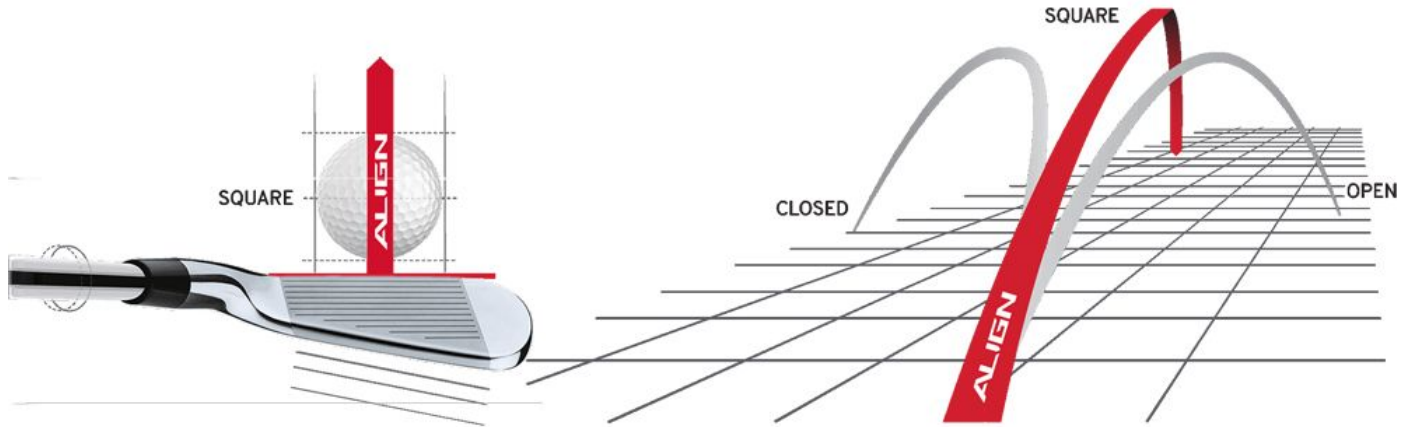

Herren Midsizegriffe

Golf Pride Z-Grip™ Cord Midsize Align Golfgriff

Artikel-Nr.: GPR-ZGRIPALIGN-MID

Markenname: Golf Pride

Die Align-Technologie ermöglicht einen stabilen Griff bei korrekter Handhaltung. Dadurch ist automatisch auch die Ausrichtung des Schlägerblattes gerade und Sie können eine deutliche Verbesserung in Ihrer Zielgenauigkeit erreichen.

Nachdem der Golf Pride Z-Grip™ Cord Align Midsize auf dem Schaft montiert wurde, erhebt sich die Struktur auf der roten Linie auf der Rückseite des Griffes. Sie spüren deutlich das diamantförmige Muster, das sich perfekt an Ihre Finger schmiegt und Ihnen so guten Halt und eine gerade Ausrichtung des Schlägers ermöglicht.

Die sehr feste, zweilagige Z-förmige Oberflächenstruktur bietet optimales Feedback und Kontrolle. Die Cord-Ausrüstung gibt mehr Griffsicherheit bei Nässe.

Hier in der Midsize-Ausführung (+ 1/16 Inch).

[>>> zum Produkt >>>](#)