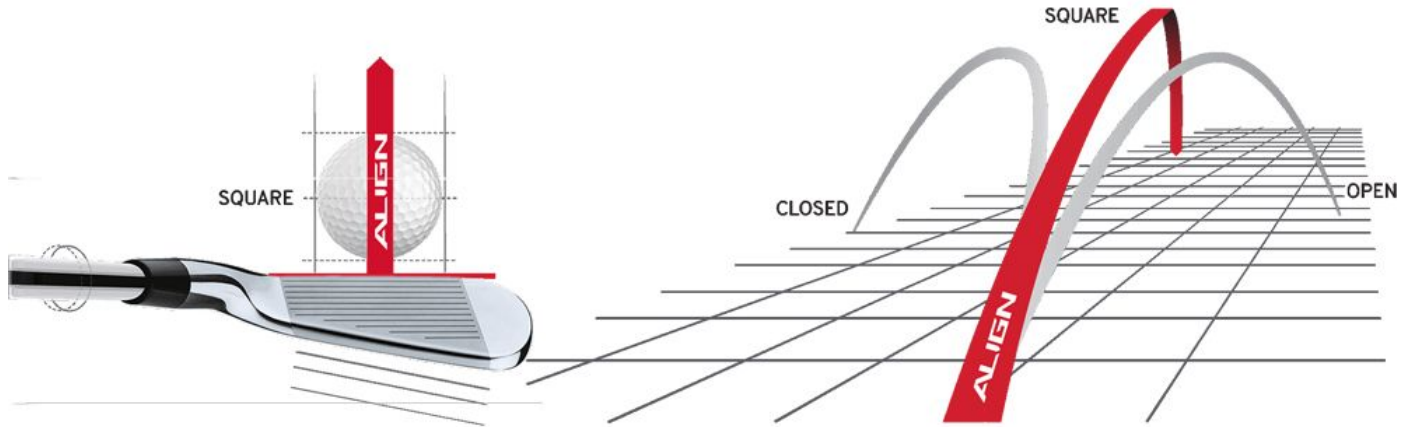

Herren Midsizegriffe

Golf Pride Z-Grip™ Cord Midsize Align Golfgriff

Artikel-Nr.: GPR-ZGRIPALIGN-MID

Markenname: Golf Pride

Die Align-Technologie ermöglicht einen stabilen Griff bei korrekter Handhaltung. Dadurch ist automatisch auch die Ausrichtung des Schlägerblattes gerade und Sie können eine deutliche Verbesserung in Ihrer Zielgenauigkeit erreichen.

Nachdem der Golf Pride Golf Pride Z-Grip™ Cord Align Midsize auf dem Schaft montiert wurde, erhebt sich die Struktur auf der roten Linie auf der Rückseite des Griffes. Sie spüren deutlich das diamantförmige Muster, das sich perfekt an Ihre Finger schmiegt und Ihnen so guten Halt und eine gerade Ausrichtung des Schlägers ermöglicht.

Die sehr feste, zweilagige Z-förmige Oberflächenstruktur bietet optimales Feedback und Kontrolle. Die Cord-Ausrüstung gibt mehr Griffsicherheit bei Nässe.

Hier in der Midsize-Ausführung (+ 1/16 Inch).

[>>> zum Produkt >>>](#)