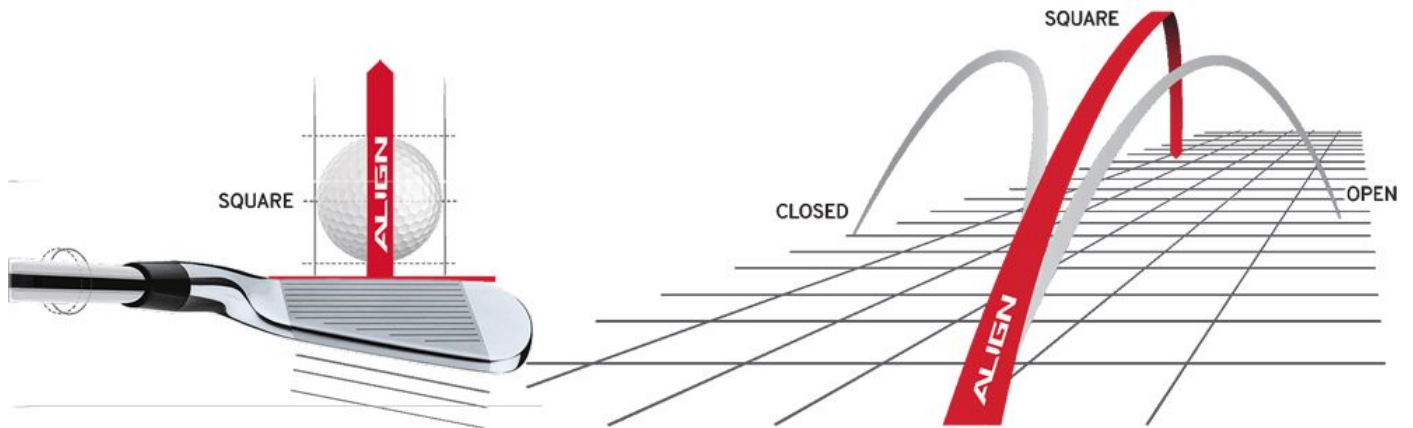

Herren Standardgriffe

Golf Pride Tour Velvet Standard Align Golfgriff

Artikel-Nr.: GPR-TVALIGN-STD

Markenname: Golf Pride

Die Align-Technologie ermöglicht einen stabilen Griff bei korrekter Handhaltung. Dadurch ist automatisch auch die Ausrichtung des Schlägerblattes gerade und Sie können eine deutliche Verbesserung in Ihrer Zielgenauigkeit erreichen.

Nachdem der Golf Pride Tour Velvet Align auf dem Schaft montiert wurde, erhebt sich die Struktur auf der roten Linie auf der Rückseite des Griffes. Sie spüren deutlich das diamantförmige Muster, das sich perfekt an Ihre Finger schmiegt und Ihnen so guten Halt und eine gerade Ausrichtung des Schlägers ermöglicht.

Der Tour Velvet ist der Dauerbrenner schlechthin! Aus einem perforierten, auch bei Nässe gut griffigen Material.

[>>> zum Produkt >>>](#)