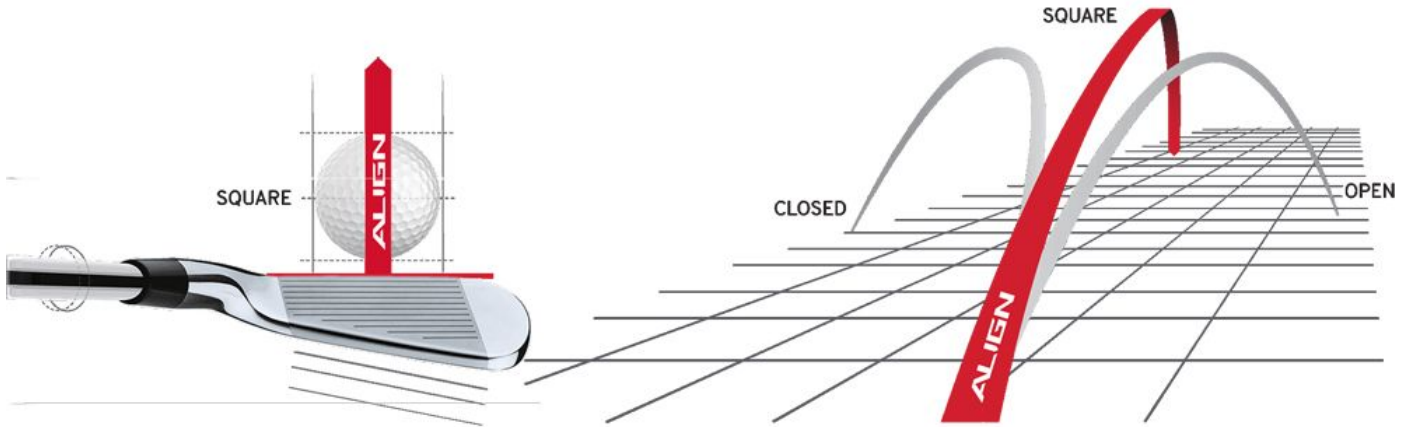

Herren Standardgriffe

Golf Pride Tour Velvet Standard Align Golfgriff

Artikel-Nr.: GPR-TVALIGN-STD

Markenname: Golf Pride

Die Align-Technologie ermöglicht einen stabilen Griff bei korrekter Handhaltung. Dadurch ist automatisch auch die Ausrichtung des Schlägerblattes gerade und Sie können eine deutliche Verbesserung in Ihrer Zielgenauigkeit erreichen.

Nachdem der Golf Pride Tour Velvet Align auf dem Schaft montiert wurde, erhebt sich die Struktur auf der roten Linie auf der Rückseite des Griffes. Sie spüren deutlich das diamantförmige Muster, das sich perfekt an Ihre Finger schmiegt und Ihnen so guten Halt und eine gerade Ausrichtung des Schlägers ermöglicht.

Der Tour Velvet ist der Dauerbrenner schlechthin! Aus einem perforierten, auch bei Nässe gut griffigen Material.

[>>> zum Produkt >>>](#)