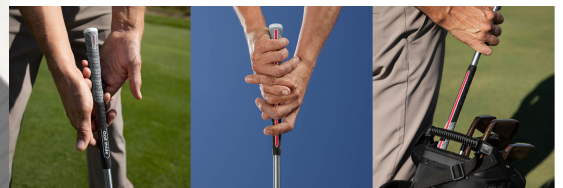

ALIGN   **ALIGN
MAX**

Golf Pride   **FEEL THE
DIFFERENCE**