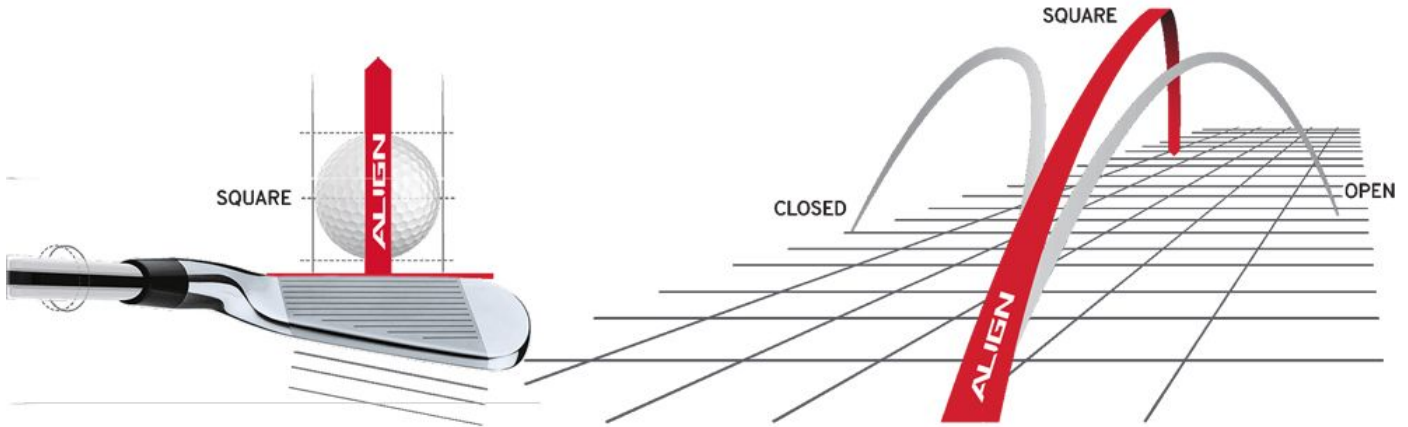

## Golf Pride MultiCompound Cord Standard Align MAX Golfgriff

Artikel-Nr.: GPR-MCZS-60R-MK0-XA

Markenname: Golf Pride

Die Align-Technologie ermöglicht einen stabilen Griff bei korrekter Handhaltung. Dadurch ist automatisch auch die Ausrichtung des Schlägerblattes gerade und Sie können eine deutliche Verbesserung in Ihrer Zielgenauigkeit erreichen.

Nachdem der Golf Pride MultiCompound Cord Align MAX auf dem Schaft montiert wurde, erhebt sich die rote Linie auf der Rückseite des Griffes. Sie spüren deutlich die Kante, die Ihnen eine gerade Ausrichtung des Schlägers und viele Griffpositionen ermöglicht.

Während die obere schwarze Hälfte durch den Cord einen festen Griff vermittelt, sorgt die untere Hälfte aus weichem Gummi für ein softes Griffgefühl.

### **Was ist der Unterschied zwischen den originalen Align Griffen von Golf Pride und den Align MAX Griffen?**

Bei den Align MAX Griffen hat Golf Pride die Länge der Kante auf der Rückseite des Griiffs verlängert. Diese erstreckt sich nun über die gesamte Länge des Griiffs. Dies wurde entwickelt, um eine Vielseitigkeit des Griiffs für verschiedene Handpositionen beim Schlagen unterschiedlicher Schlagarten zu ermöglichen.