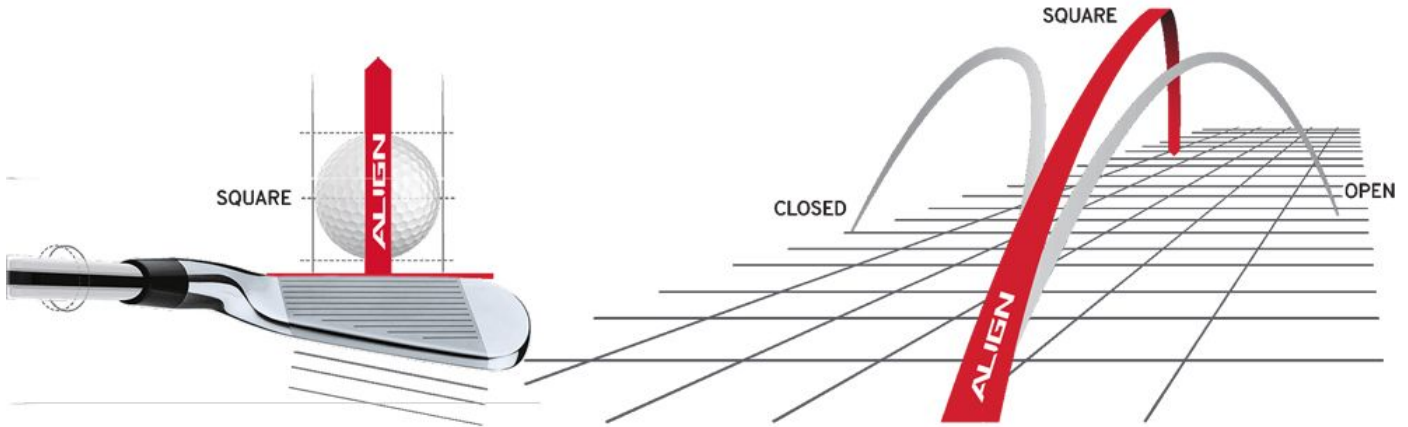

Herren Standardgriffe

Golf Pride MultiCompound Cord Standard Align MAX Golfgriff

Artikel-Nr.: GPR-MCZS-60R-MK0-XA

Markenname: Golf Pride

Die Align-Technologie ermöglicht einen stabilen Griff bei korrekter Handhaltung. Dadurch ist automatisch auch die Ausrichtung des Schlägerblattes gerade und Sie können eine deutliche Verbesserung in Ihrer Zielgenauigkeit erreichen.

Nachdem der Golf Pride MultiCompound Cord Align MAX auf dem Schaft montiert wurde, erhebt sich die rote Linie auf der Rückseite des Griffes. Sie spüren deutlich die Kante, die Ihnen eine gerade Ausrichtung des Schlägers und viele Griffpositionen ermöglicht.

Während die obere schwarze Hälfte durch den Cord einen festen Griff vermittelt, sorgt die untere Hälfte aus weichem Gummi für ein softes Griffgefühl.

Was ist der Unterschied zwischen den originalen Align Griffen von Golf Pride und den Align MAX Griffen?

Bei den Align MAX Griffen hat Golf Pride die Länge der Kante auf der Rückseite des Griffs verlängert. Diese erstreckt sich nun über die gesamte Länge des Griffs. Dies wurde entwickelt, um eine Vielseitigkeit des Griffs für verschiedene Handpositionen beim Schlagen unterschiedlicher Schlagarten zu ermöglichen.