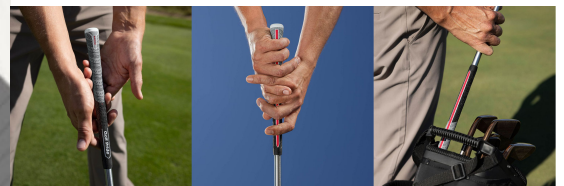

ALIGN   **ALIGN
MAX**

Golf Pride   **FEEL THE
DIFFERENCE**