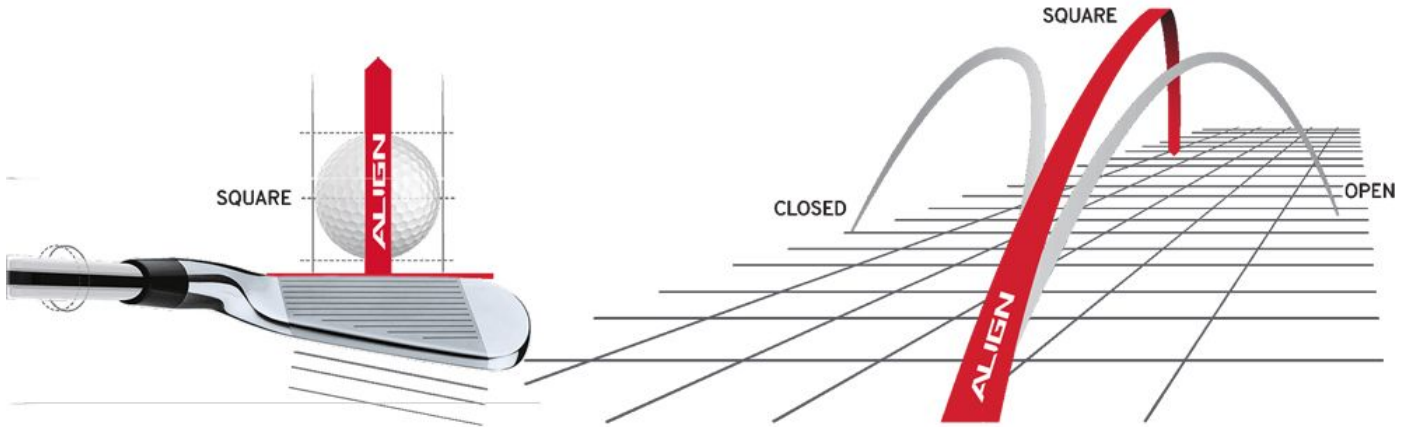

Herren Standardgriffe

Golf Pride MultiCompound Cord Plus 4 Standard Align MAX Golfgriff

Artikel-Nr.: GPR-M4ZS-60R-MH0-XA

Markenname: Golf Pride

Die Align-Technologie ermöglicht einen stabilen Griff bei korrekter Handhaltung. Dadurch ist automatisch auch die Ausrichtung des Schlägerblattes gerade und Sie können eine deutliche Verbesserung in Ihrer Zielgenauigkeit erreichen.

Nachdem der Golf Pride MultiCompound Cord Plus 4 Align MAX auf dem Schaft montiert wurde, erhebt sich die rote Linie auf der Rückseite des Griffes. Sie spüren deutlich die Kante, die Ihnen eine gerade Ausrichtung des Schlägers und viele Griffpositionen ermöglicht.

Dazu hat der Golf Pride Multi Compound Cord Plus 4 Align im unteren, Non-Cord Bereich einen um 4,6% größeren Durchmesser (im Vergleich zum Standard Multicompound Griff). Der neuartige 4-Plus Aufbau wurde inspiriert durch viele Tourspieler, die im unteren Bereich 4 Lagen Tape mehr bei der Griffmontage aufbringen lassen. Dieses Gefühl haben Sie nun ebenfalls mit dem Golf Pride Multi Compound Cord Plus 4.

Was ist der Unterschied zwischen den originalen Align Griffen von Golf Pride und den Align MAX Griffen?

Bei den Align MAX Griffen hat Golf Pride die Länge der Kante auf der Rückseite des Griffes verlängert. Diese erstreckt sich nun über die gesamte Länge des Griffes. Dies wurde entwickelt, um eine Vielseitigkeit des Griffes für verschiedene Handpositionen beim Schlagen unterschiedlicher Schlagarten zu ermöglichen.