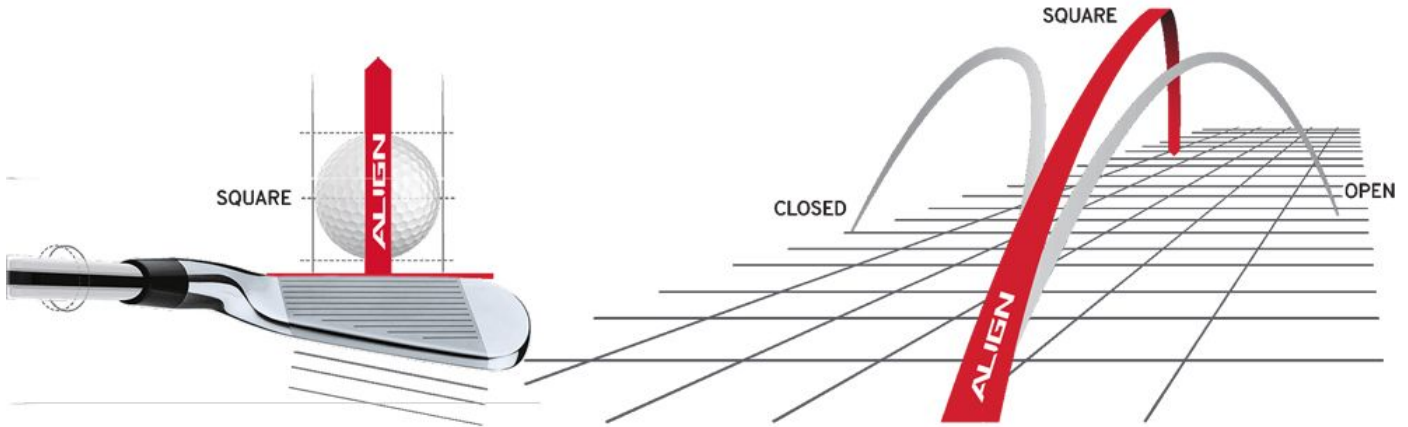

## Golf Pride MultiCompound Cord Plus 4 Standard Align MAX Golfgriff

Artikel-Nr.: GPR-M4ZS-60R-MH0-XA

Markenname: Golf Pride

Die Align-Technologie ermöglicht einen stabilen Griff bei korrekter Handhaltung. Dadurch ist automatisch auch die Ausrichtung des Schlägerblattes gerade und Sie können eine deutliche Verbesserung in Ihrer Zielgenauigkeit erreichen.

Nachdem der Golf Pride MultiCompound Cord Plus 4 Align MAX auf dem Schaft montiert wurde, erhebt sich die rote Linie auf der Rückseite des Griffes. Sie spüren deutlich die Kante, die Ihnen eine gerade Ausrichtung des Schlägers und viele Griffpositionen ermöglicht.

Dazu hat der Golf Pride Multi Compound Cord Plus 4 Align im unteren, Non-Cord Bereich einen um 4,6% größeren Durchmesser (im Vergleich zum Standard Multicompound Griff). Der neuartige 4-Plus Aufbau wurde inspiriert durch viele Tourspieler, die im unteren Bereich 4 Lagen Tape mehr bei der Griffmontage aufbringen lassen. Dieses Gefühl haben Sie nun ebenfalls mit dem Golf Pride Multi Compound Cord Plus 4.

### **Was ist der Unterschied zwischen den originalen Align Griffen von Golf Pride und den Align MAX Griffen?**

Bei den Align MAX Griffen hat Golf Pride die Länge der Kante auf der Rückseite des Griffes verlängert. Diese erstreckt sich nun über die gesamte Länge des Griffes. Dies wurde entwickelt, um eine Vielseitigkeit des Griffes für verschiedene Handpositionen beim Schlagen unterschiedlicher Schlagarten zu ermöglichen.