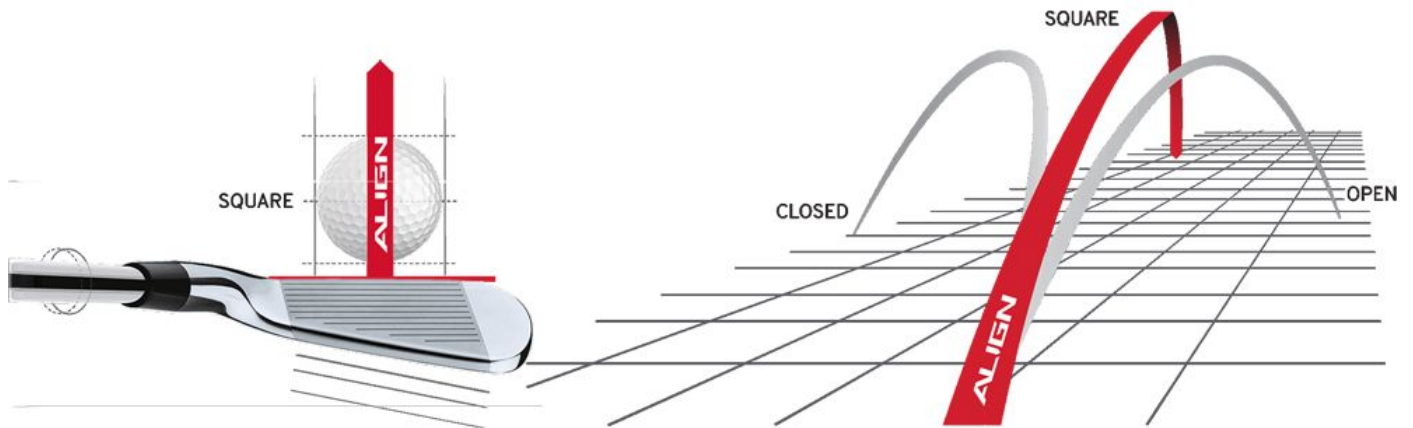

## Golf Pride MultiCompound Cord Plus 4 Standard Align Golfgriff

Artikel-Nr.: GPR-MCC4ALIGN-STD

Markenname: Golf Pride

Die Align-Technologie ermöglicht einen stabilen Griff bei korrekter Handhaltung. Dadurch ist automatisch auch die Ausrichtung des Schlägerblattes gerade und Sie können eine deutliche Verbesserung in Ihrer Zielgenauigkeit erreichen.

Nachdem der Golf Pride MultiCompound Cord Plus 4 Align auf dem Schaft montiert wurde, erhebt sich die Struktur auf der roten Linie auf der Rückseite des Griffes. Sie spüren deutlich das diamantförmige Muster, das sich perfekt an Ihre Finger schmiegt und Ihnen so guten Halt und eine gerade Ausrichtung des Schlägers ermöglicht.

Dazu hat der Golf Pride Multi Compound Cord Plus 4 Align im unteren, Non-Cord Bereich einen um 4,6% größeren Durchmesser (im Vergleich zum Standard Multicompound Griff). Der neuartige 4-Plus Aufbau wurde inspiriert durch viele Tourspieler, die im unteren Bereich 4 Lagen Tape mehr bei der Griffmontage aufbringen lassen. Dieses Gefühl haben Sie nun ebenfalls mit dem Golf Pride Multi Compound Cord Plus 4.