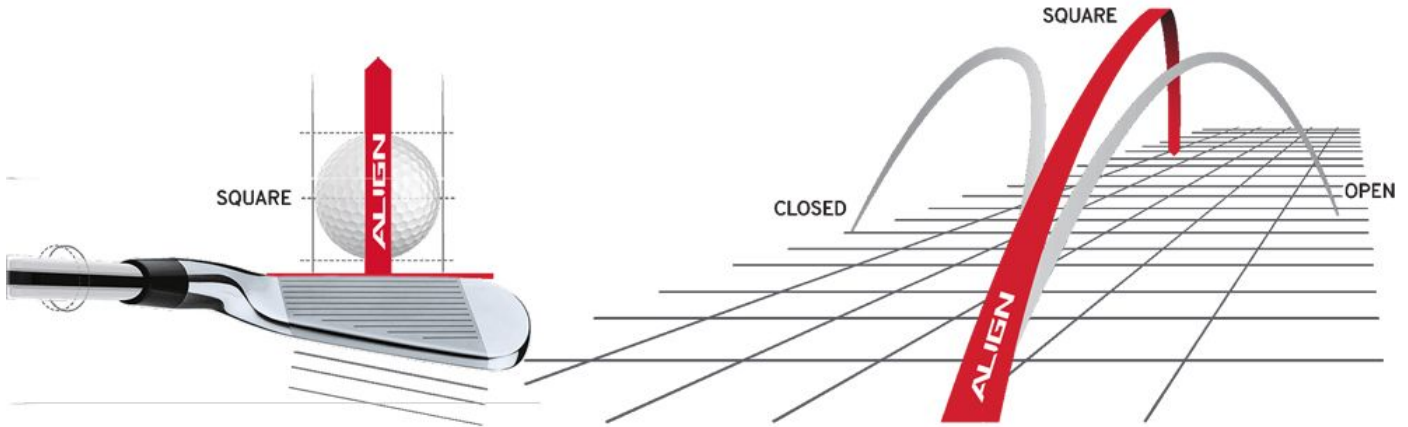

Herren Jumbogriffe

Golf Pride MultiCompound Cord Plus 4 Jumbo Align MAX Golfgriff

Artikel-Nr.: GPR-M4ZJ-60R-MJ0-XA

Markenname: Golf Pride

Die Align-Technologie ermöglicht einen stabilen Griff bei korrekter Handhaltung. Dadurch ist automatisch auch die Ausrichtung des Schlägerblattes gerade und Sie können eine deutliche Verbesserung in Ihrer Zielgenauigkeit erreichen.

Nachdem der Golf Pride MultiCompound Cord Plus 4 Align MAX auf dem Schaft montiert wurde, erhebt sich die rote Linie auf der Rückseite des Griffes. Sie spüren deutlich die Kante, die Ihnen eine gerade Ausrichtung des Schlägers und viele Griffpositionen ermöglicht.

Dazu hat der Golf Pride Multi Compound Cord Plus 4 Align im unteren, Non-Cord Bereich einen um 4,6% größeren Durchmesser (im Vergleich zum Standard Multicompound Griff). Der neuartige 4-Plus Aufbau wurde inspiriert durch viele Tourspieler, die im unteren Bereich 4 Lagen Tape mehr bei der Griffmontage aufbringen lassen. Dieses Gefühl haben Sie nun ebenfalls mit dem Golf Pride Multi Compound Cord Plus 4.

Was ist der Unterschied zwischen den originalen Align Griffen von Golf Pride und den Align MAX Griffen?

Bei den Align MAX Griffen hat Golf Pride die Länge der Kante auf der Rückseite des Griffes verlängert. Diese erstreckt sich nun über die gesamte Länge des Griffes. Dies wurde entwickelt, um eine Vielseitigkeit des Griffes für verschiedene Handpositionen beim Schlagen unterschiedlicher Schlagarten zu ermöglichen.