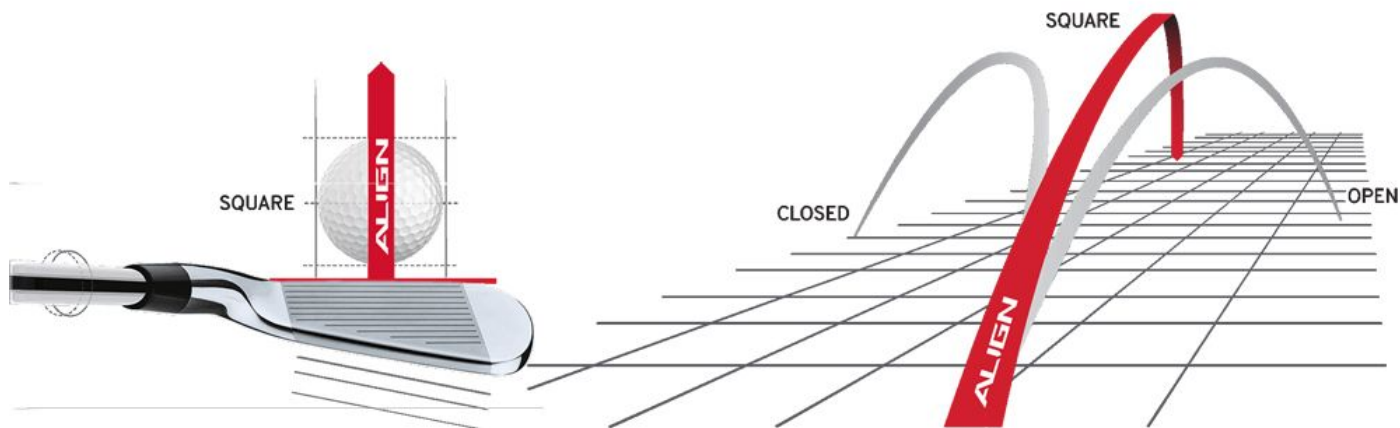

Herren Jumbogriffe

Golf Pride MultiCompound Cord Plus 4 Jumbo Align MAX Golfgriff

Artikel-Nr.: GPR-M4ZJ-60R-MJ0-XA

Markenname: Golf Pride

Die Align-Technologie ermöglicht einen stabilen Griff bei korrekter Handhaltung. Dadurch ist automatisch auch die Ausrichtung des Schlägerblattes gerade und Sie können eine deutliche Verbesserung in Ihrer Zielgenauigkeit erreichen.

Nachdem der Golf Pride MultiCompound Cord Plus 4 Align MAX auf dem Schaft montiert wurde, erhebt sich die rote Linie auf der Rückseite des Griffes. Sie spüren deutlich die Kante, die Ihnen eine gerade Ausrichtung des Schlägers und viele Griffpositionen ermöglicht.

Dazu hat der Golf Pride Multi Compound Cord Plus 4 Align im unteren, Non-Cord Bereich einen um 4,6% größeren Durchmesser (im Vergleich zum Standard Multicompound Griff). Der neuartige 4-Plus Aufbau wurde inspiriert durch viele Tourspieler, die im unteren Bereich 4 Lagen Tape mehr bei der Griffmontage aufbringen lassen. Dieses Gefühl haben Sie nun ebenfalls mit dem Golf Pride Multi Compound Cord Plus 4.

Darüber hinaus hat Golf Pride die Größe der Kante gegenüber den ursprünglichen Align-Griffen um 25 % vergrößert, um beim Greifen des Schlägers ein ausgeprägteres Gefühl zu vermitteln und so das Gefühl und die Reaktionsfähigkeit des Griffes zu verbessern.