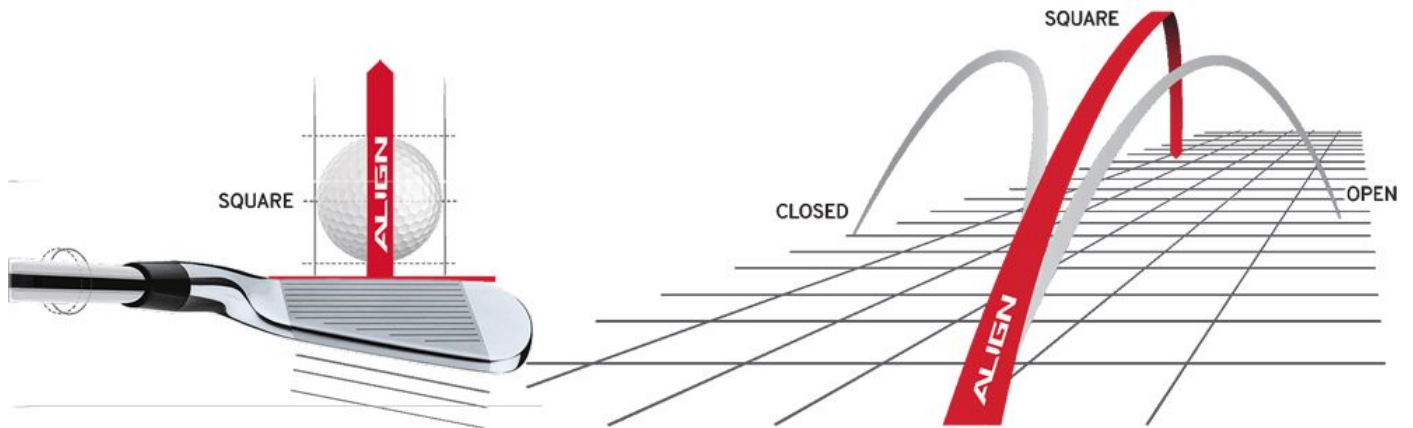

Herren Standardgriffe

Golf Pride MultiCompound Cord Plus 4 Standard Align Golfgriff

Artikel-Nr.: GPR-MCC4ALIGN-STD

Markenname: Golf Pride

Die Align-Technologie ermöglicht einen stabilen Griff bei korrekter Handhaltung. Dadurch ist automatisch auch die Ausrichtung des Schlägerblattes gerade und Sie können eine deutliche Verbesserung in Ihrer Zielgenauigkeit erreichen.

Nachdem der Golf Pride MultiCompound Cord Plus 4 Align auf dem Schaft montiert wurde, erhebt sich die Struktur auf der roten Linie auf der Rückseite des Griffes. Sie spüren deutlich das diamantförmige Muster, das sich perfekt an Ihre Finger schmiegt und Ihnen so guten Halt und eine gerade Ausrichtung des Schlägers ermöglicht.

Dazu hat der Golf Pride Multi Compound Cord Plus 4 Align im unteren, Non-Cord Bereich einen um 4,6% größeren Durchmesser (im Vergleich zum Standard Multicompound Griff). Der neuartige 4-Plus Aufbau wurde inspiriert durch viele Tourspieler, die im unteren Bereich 4 Lagen Tape mehr bei der Griffmontage aufbringen lassen. Dieses Gefühl haben Sie nun ebenfalls mit dem Golf Pride Multi Compound Cord Plus 4.

Auch das Cord-Material an der oberen Hälfte des Griffes wurde neu aufgebaut: in die weiche Gummimischung wurden feine gekordelte Baumwollfasern eingearbeitet, die einen optimalen Halt auch bei feuchten Bedingungen erzeugen.