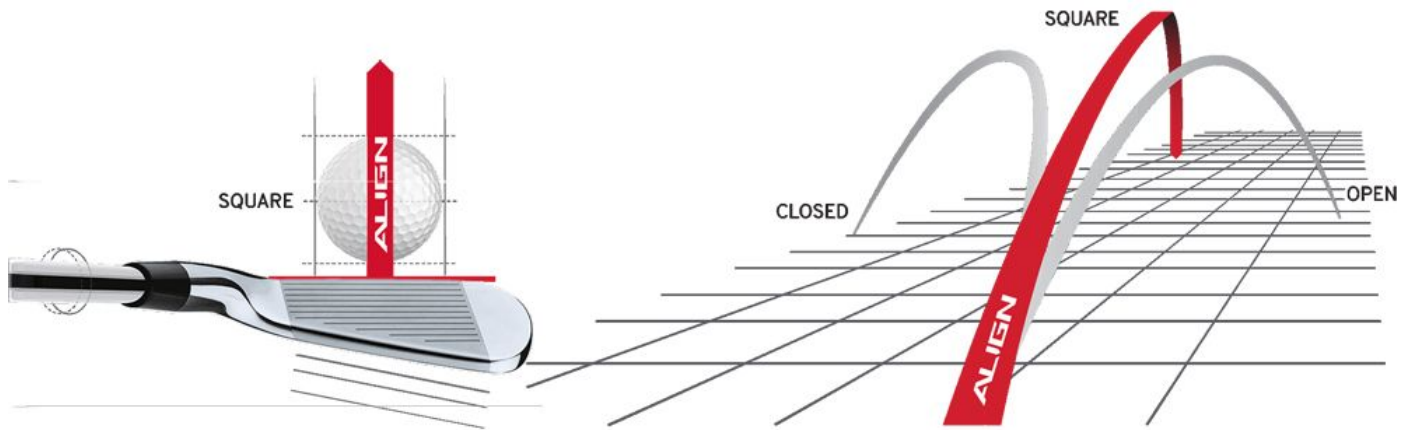

Herren Midsizegriffe

Golf Pride MultiCompound Cord Plus 4 Midsize Align MAX Golfgriff

Artikel-Nr.: GPR-M4ZM-60R-MJ0-XA

Markenname: Golf Pride

Die Align-Technologie ermöglicht einen stabilen Griff bei korrekter Handhaltung. Dadurch ist automatisch auch die Ausrichtung des Schlägerblattes gerade und Sie können eine deutliche Verbesserung in Ihrer Zielgenauigkeit erreichen.

Nachdem der Golf Pride MultiCompound Cord Plus 4 Align MAX auf dem Schaft montiert wurde, erhebt sich die rote Linie auf der Rückseite des Griffes. Sie spüren deutlich die Kante, die Ihnen eine gerade Ausrichtung des Schlägers und viele Griffpositionen ermöglicht.

Dazu hat der Golf Pride Multi Compound Cord Plus 4 Align im unteren, Non-Cord Bereich einen um 4,6% größeren Durchmesser (im Vergleich zum Standard Multicompound Griff). Der neuartige 4-Plus Aufbau wurde inspiriert durch viele Tourspieler, die im unteren Bereich 4 Lagen Tape mehr bei der Griffmontage aufbringen lassen. Dieses Gefühl haben Sie nun ebenfalls mit dem Golf Pride Multi Compound Cord Plus 4.

Darüber hinaus hat Golf Pride die Größe der Kante gegenüber den ursprünglichen Align-Griffen um 25 % vergrößert, um beim Greifen des Schlägers ein ausgeprägteres Gefühl zu vermitteln und so das Gefühl und die Reaktionsfähigkeit des Griffes zu verbessern.