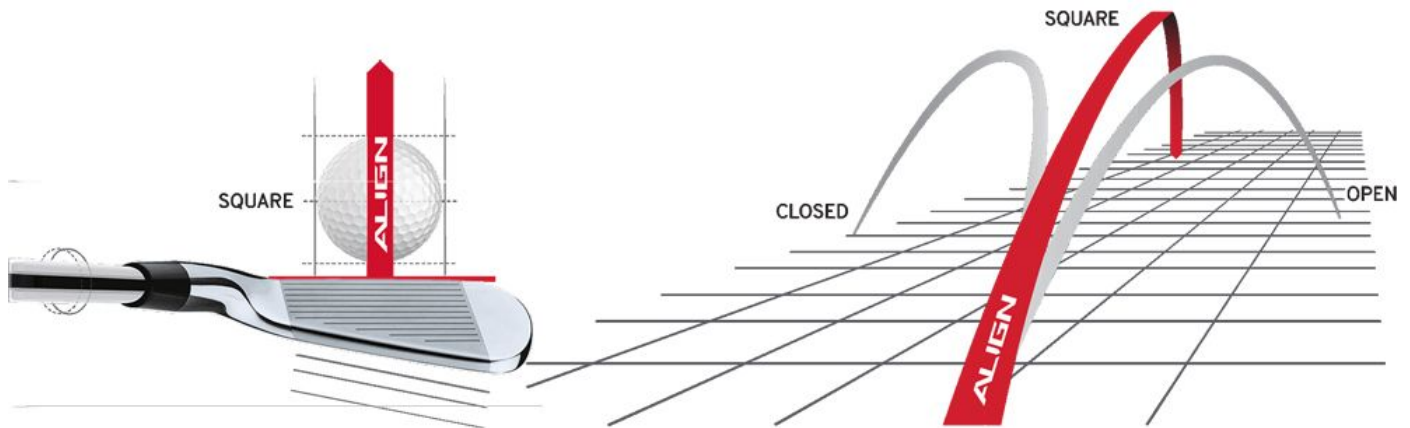

Herren Midsizegriffe

Golf Pride MultiCompound Cord Midsize Align MAX Golfgriff

Artikel-Nr.: GPR-MCZM-60R-ML0-XA

Markenname: Golf Pride

Die Align-Technologie ermöglicht einen stabilen Griff bei korrekter Handhaltung. Dadurch ist automatisch auch die Ausrichtung des Schlägerblattes gerade und Sie können eine deutliche Verbesserung in Ihrer Zielgenauigkeit erreichen.

Nachdem der Golf Pride MultiCompound Cord Align MAX auf dem Schaft montiert wurde, erhebt sich die rote Linie auf der Rückseite des Griffes. Sie spüren deutlich die Kante, die Ihnen eine gerade Ausrichtung des Schlägers und viele Griffpositionen ermöglicht.

Während die obere schwarze Hälfte durch den Cord einen festen Griff vermittelt, sorgt die untere Hälfte aus weichem Gummi für ein softes Griffgefühl.

Was ist der Unterschied zwischen den originalen Align Griffen von Golf Pride und den Align MAX Griffen?

Bei den Align MAX Griffen hat Golf Pride die Länge der Kante auf der Rückseite des Griiffs verlängert. Diese erstreckt sich nun über die gesamte Länge des Griiffs. Dies wurde entwickelt, um eine Vielseitigkeit des Griiffs für verschiedene Handpositionen beim Schlagen unterschiedlicher Schlagarten zu ermöglichen.