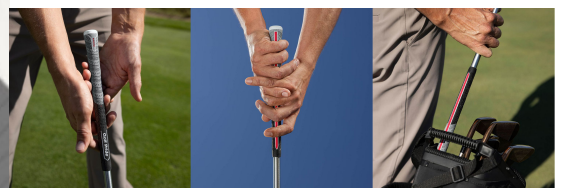

ALIGN   **ALIGN
MAX**

Golf Pride®   **FEEL THE
DIFFERENCE**