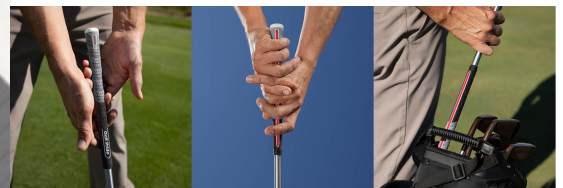

The diagram shows a cross-section of a golf club head, split vertically by a dashed line. The left side is labeled 'ALIGN' and shows a club head with a light red crown and a grey body. The right side is labeled 'ALIGN MAX' and shows a club head with a dark red crown and a grey body. The 'ALIGN MAX' club head appears to have a more rounded crown and a different internal structure.

ALIGN   **ALIGN
MAX**

Golf Pride®   **FEEL THE
DIFFERENCE**