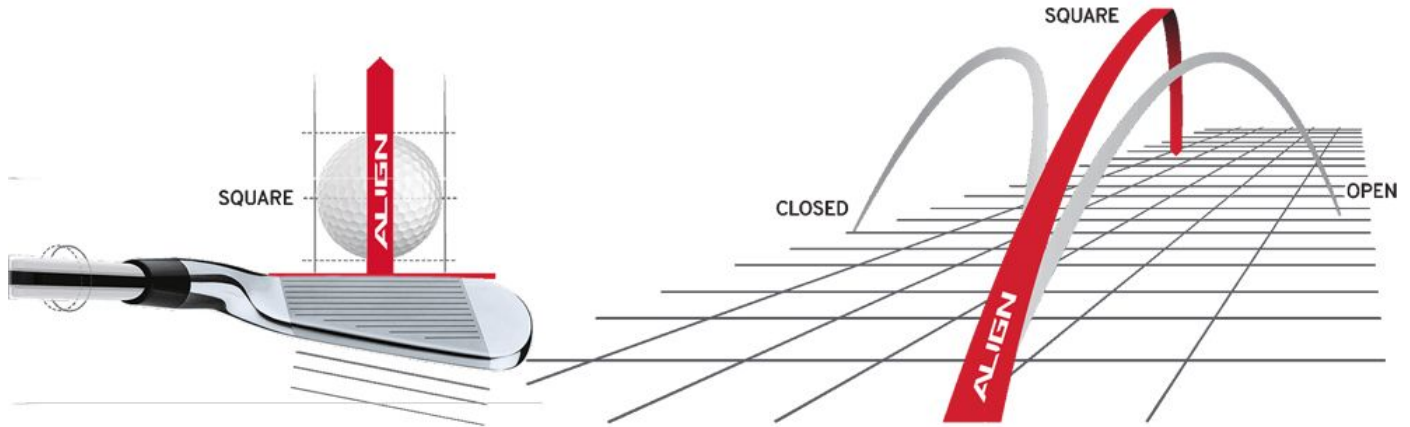

## Golf Pride MultiCompound Cord Midsize Align MAX Golfgriff

Artikel-Nr.: GPR-MCZM-60R-ML0-XA

Markenname: Golf Pride

Die Align-Technologie ermöglicht einen stabilen Griff bei korrekter Handhaltung. Dadurch ist automatisch auch die Ausrichtung des Schlägerblattes gerade und Sie können eine deutliche Verbesserung in Ihrer Zielgenauigkeit erreichen.

Nachdem der Golf Pride MultiCompound Cord Align MAX auf dem Schaft montiert wurde, erhebt sich die rote Linie auf der Rückseite des Griffes. Sie spüren deutlich die Kante, die Ihnen eine gerade Ausrichtung des Schlägers und viele Griffpositionen ermöglicht.

Während die obere schwarze Hälfte durch den Cord einen festen Griff vermittelt, sorgt die untere Hälfte aus weichem Gummi für ein softes Griffgefühl.

The diagram shows a cross-section of a golf club head, split vertically by a dashed line. The left side is labeled 'ALIGN' and shows a club head with a light red crown and a grey body. The right side is labeled 'ALIGN MAX' and shows a club head with a dark red crown and a grey body. The 'ALIGN MAX' club head appears to have a more rounded crown and a different internal structure.